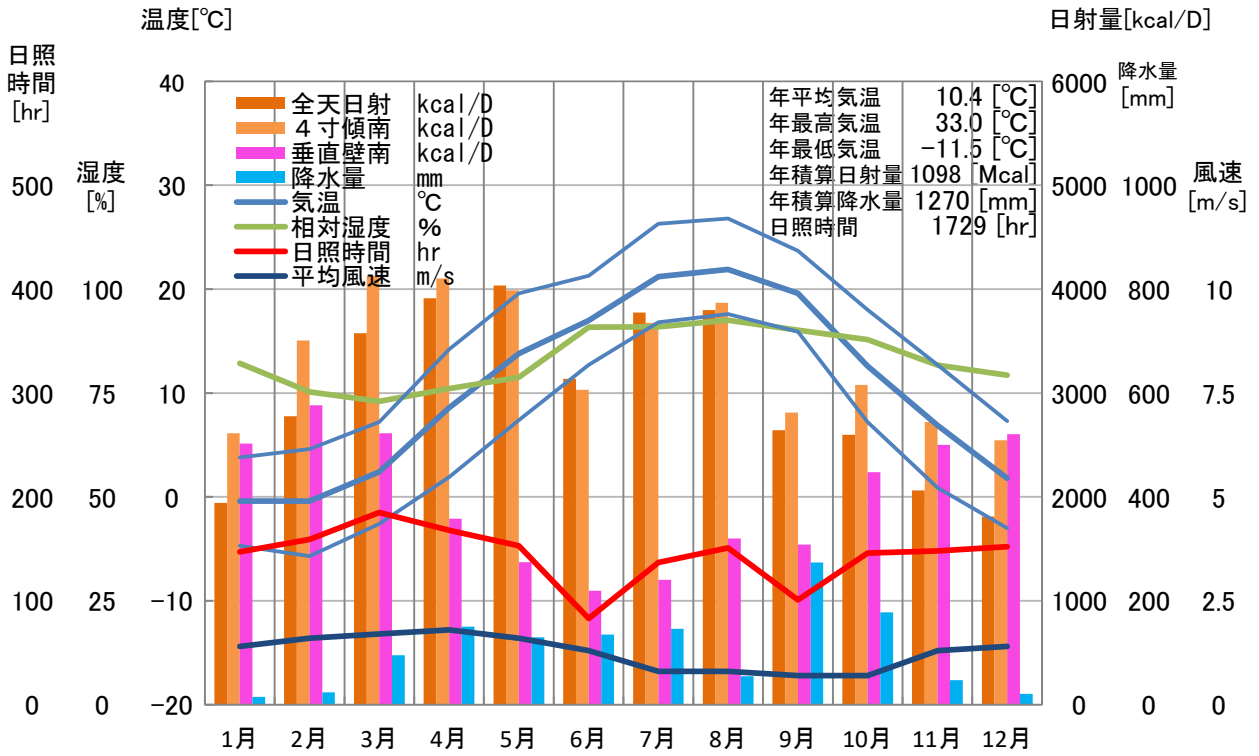

気象概要

福島県 川内

風配図

— 基準風向 100 [回]
— 基準風速 5.0 [m/s]