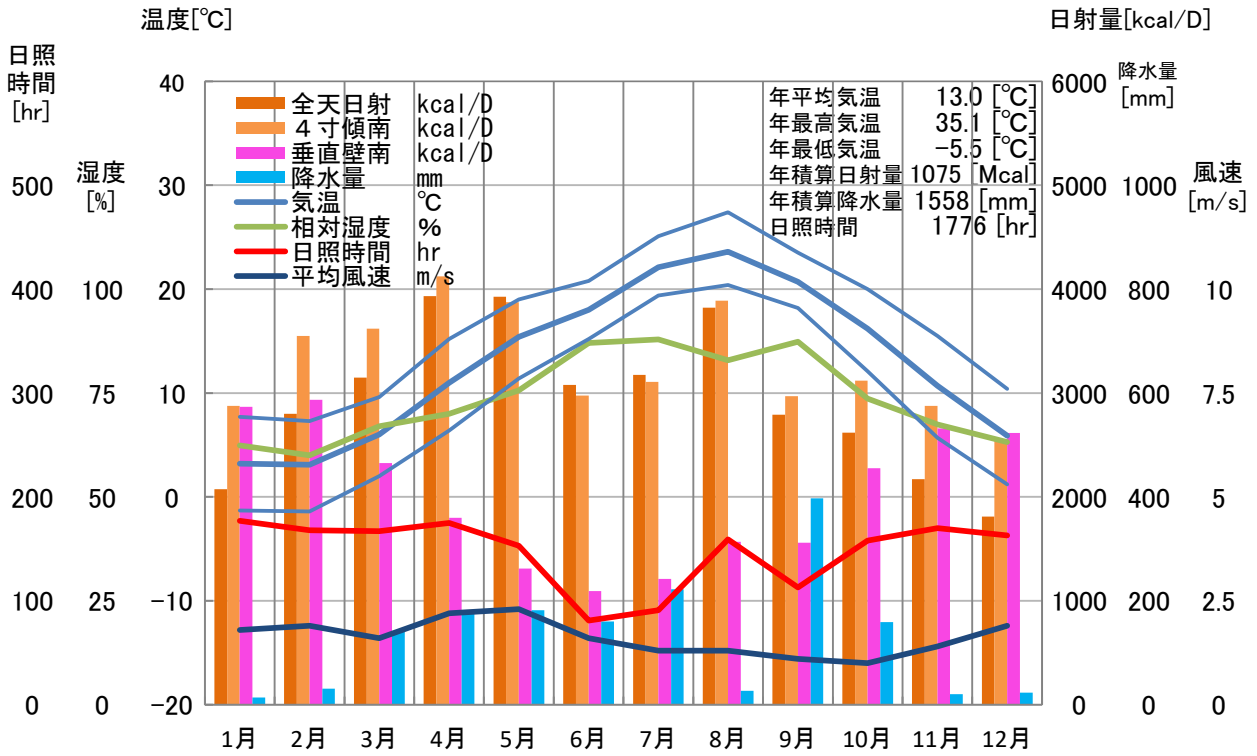

# 気象概要

## 福島県 広野

# 風配図

— 基準風向 100 [回]  
— 基準風速 5.0 [m/s]