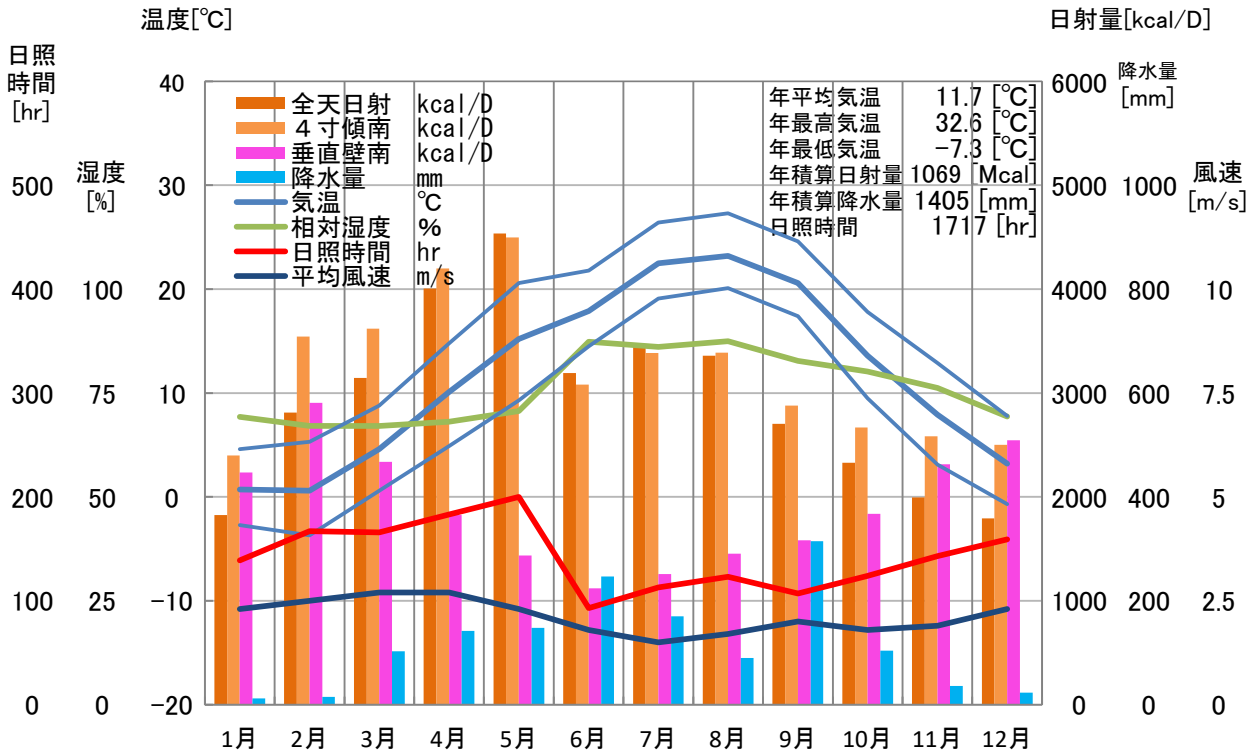

気象概要

福島県 白河

風配図

— 基準風向 100 [回]
— 基準風速 5.0 [m/s]