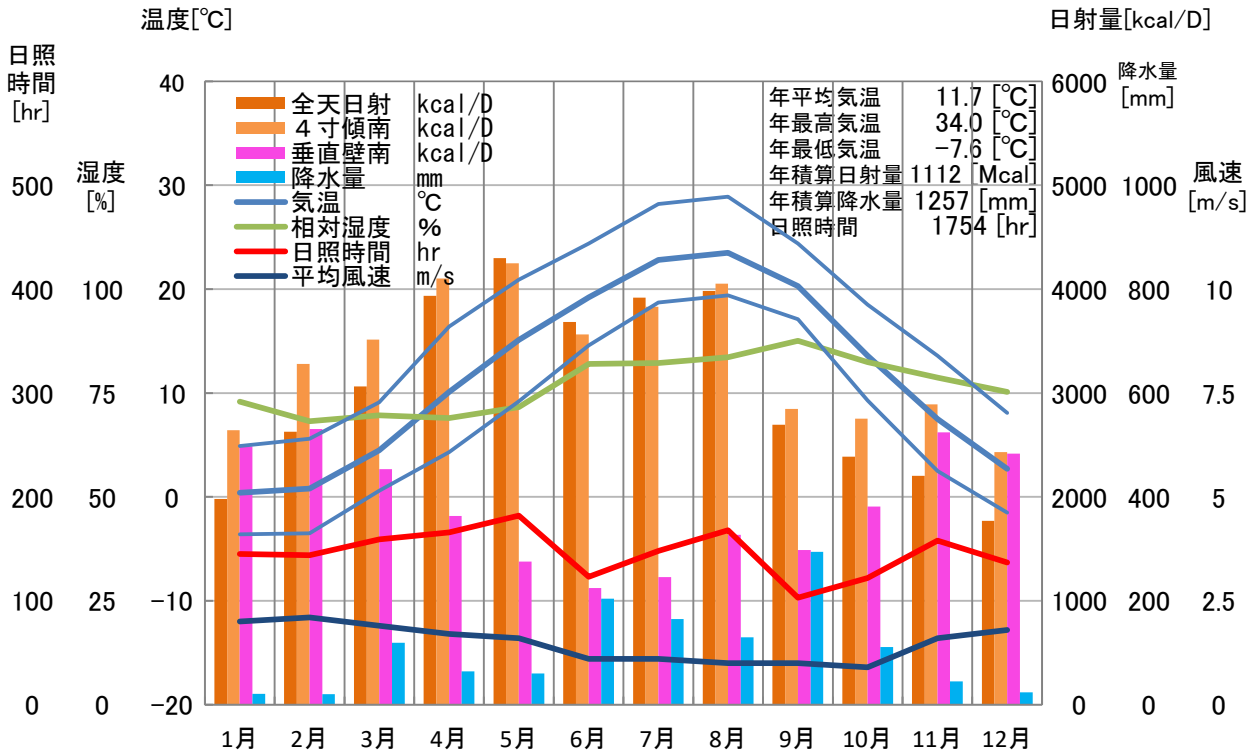

# 気象概要

## 福島県 石川

# 風配図

— 基準風向 100 [回]  
— 基準風速 5.0 [m/s]