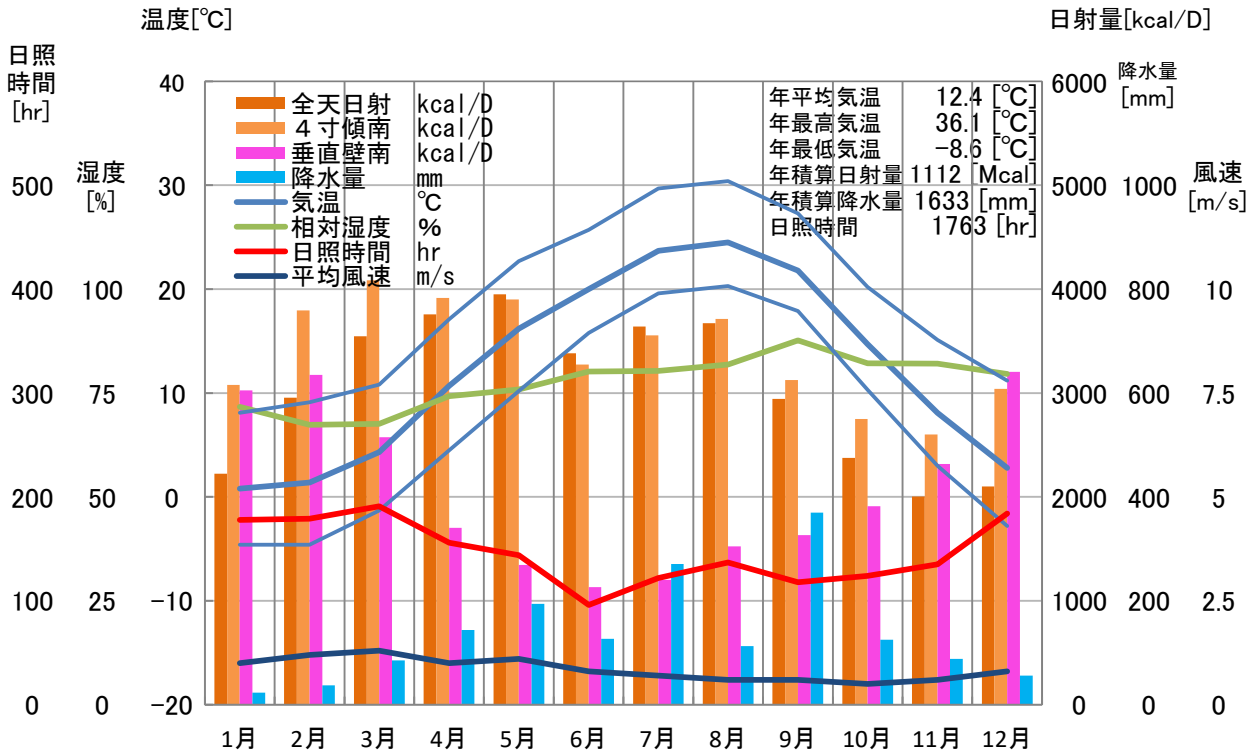

気象概要

茨城県 大子

風配図

基準風向 100 [回]
 基準風速 5.0 [m/s]