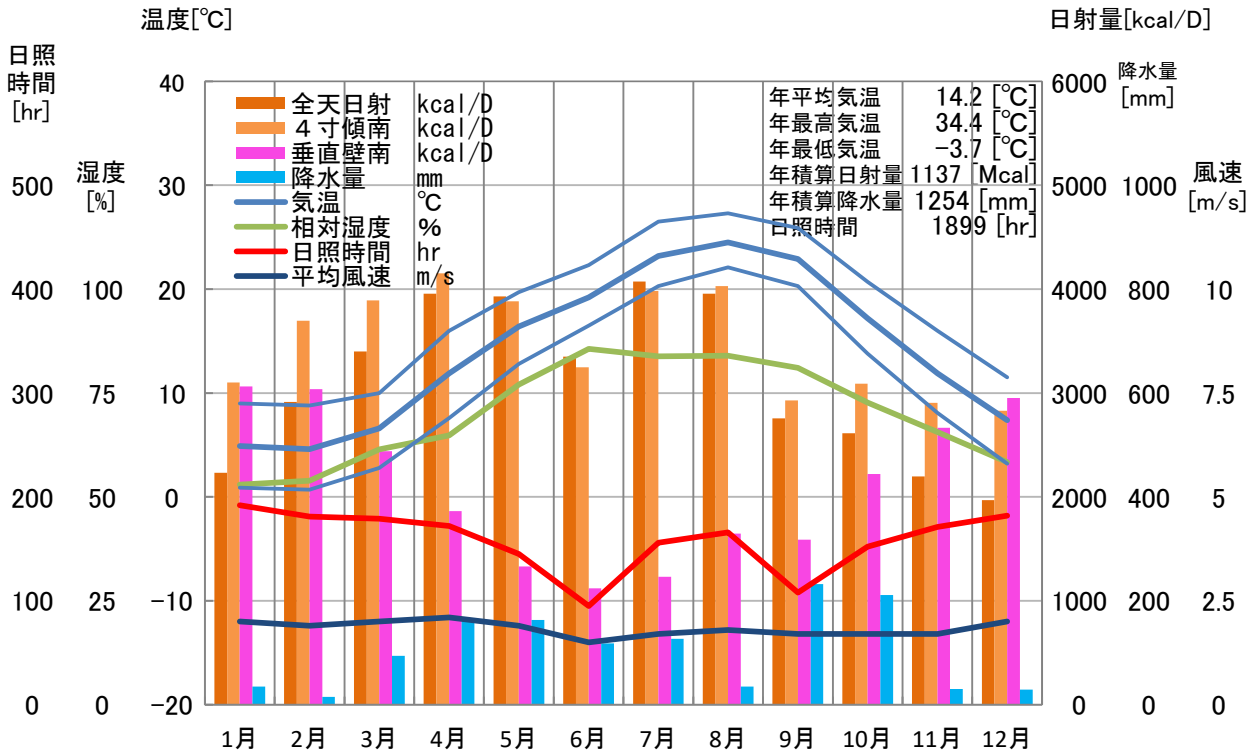

気象概要

茨城県 日立

風配図

— 基準風向 100 [回]
— 基準風速 5.0 [m/s]