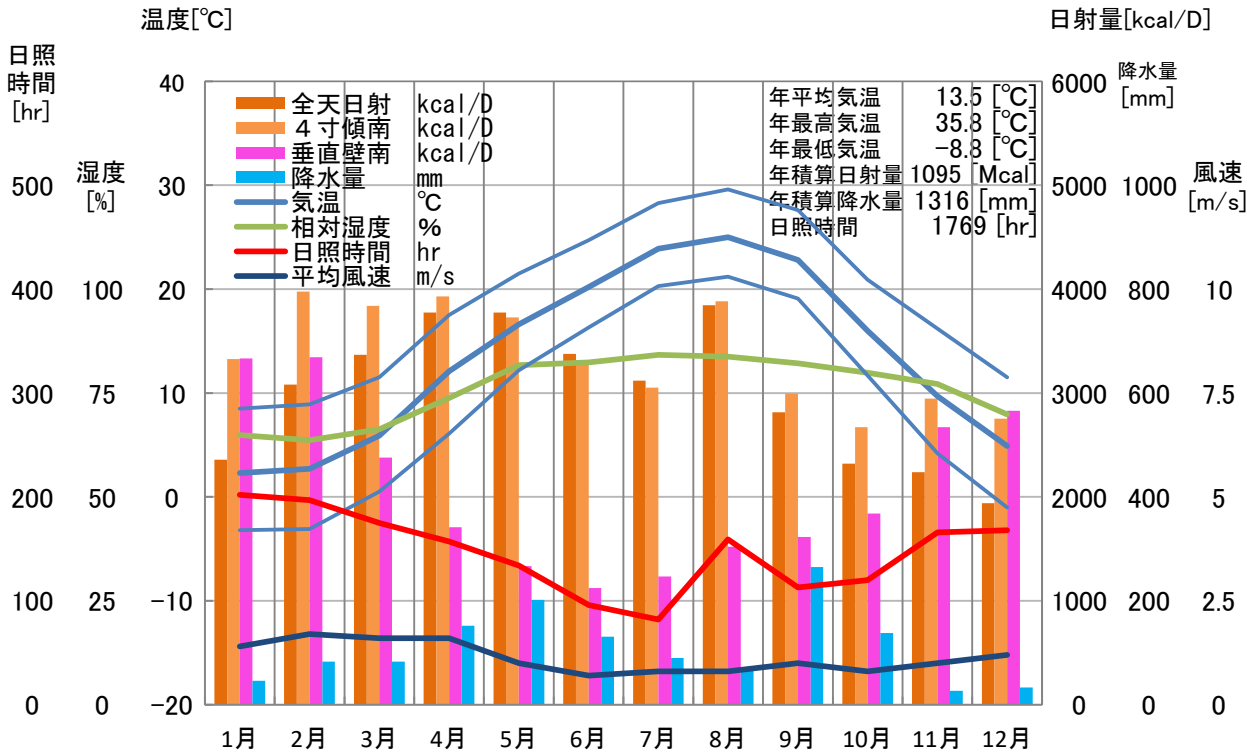

# 気象概要

### 風配図

— 基準風向 100 [回]  
— 基準風速 5.0 [m/s]