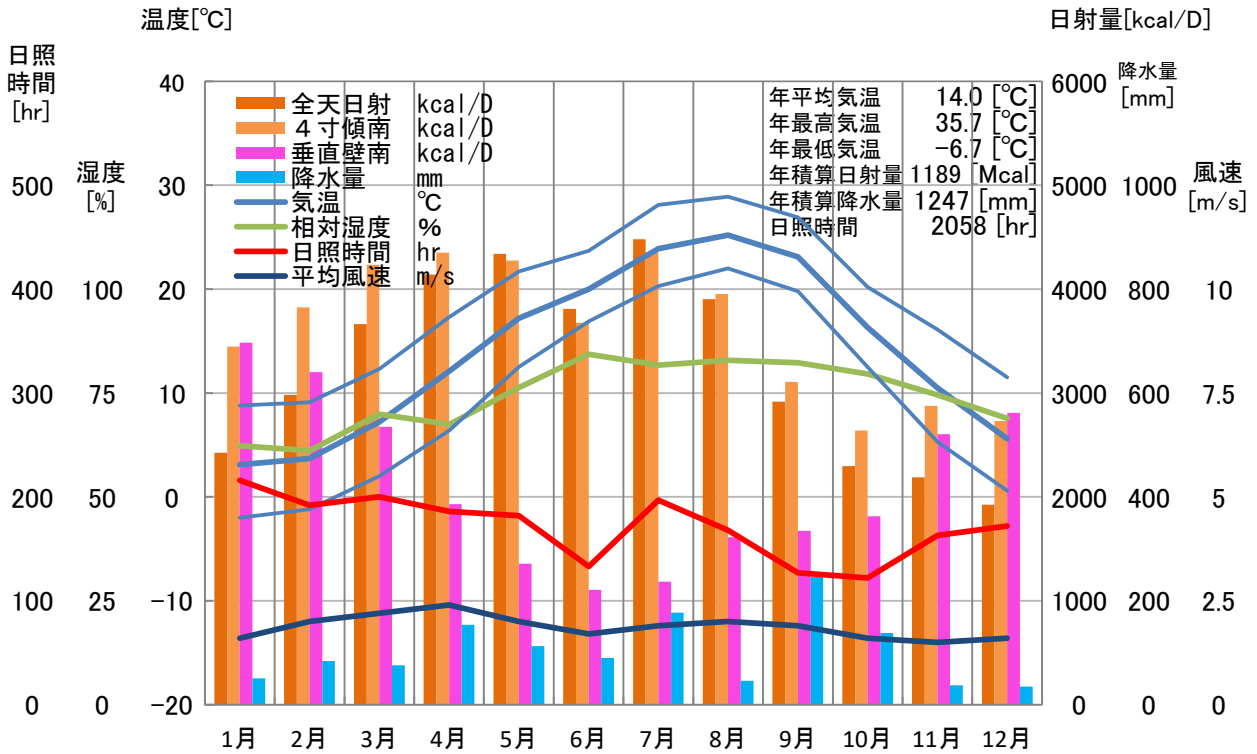

気象概要

茨城県 水戸

風配図