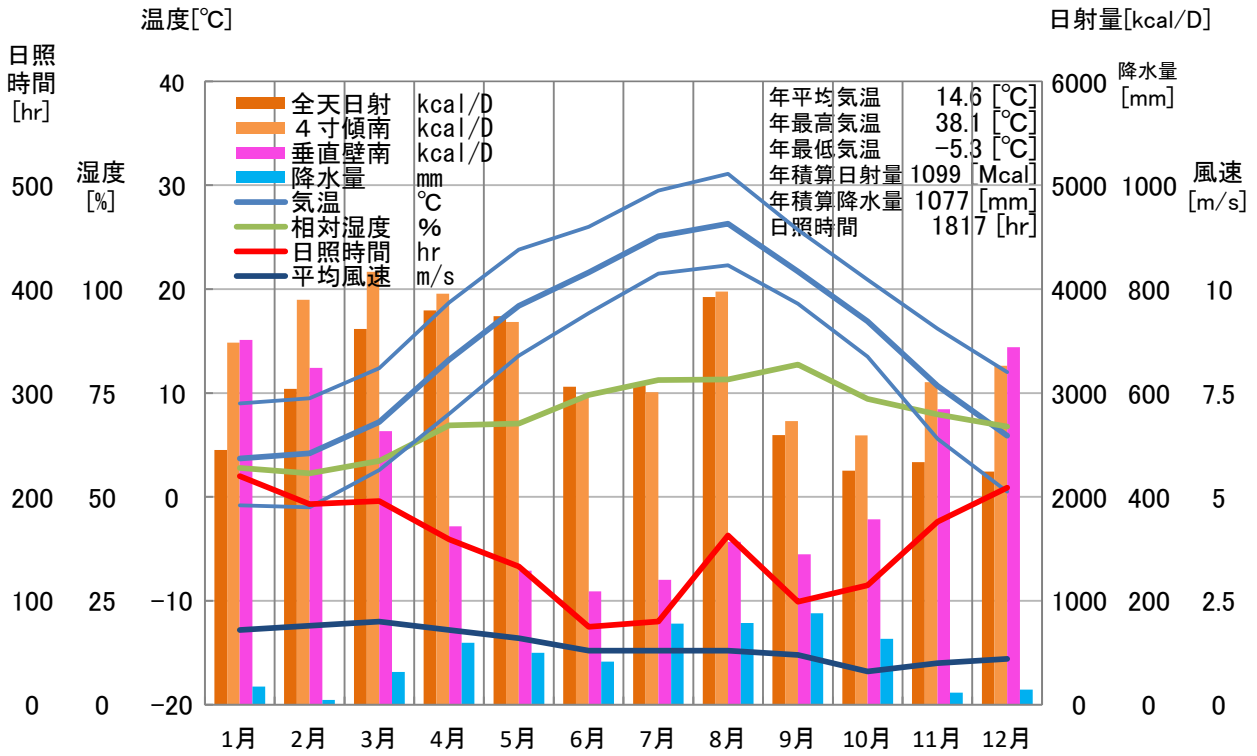

気象概要

茨城県 古河

風配図

— 基準風向 100 [回]
— 基準風速 5.0 [m/s]