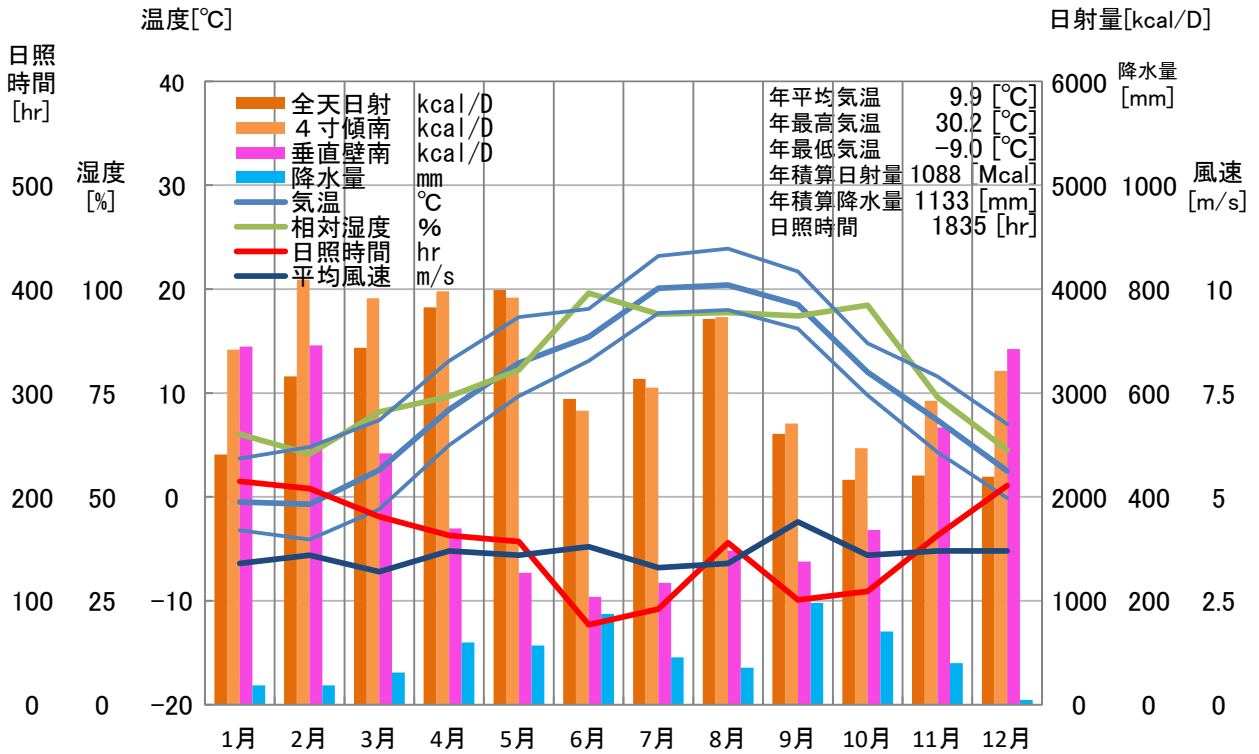

# 気象概要

# 風配図

— 基準風向 100 [回]  
— 基準風速 5.0 [m/s]