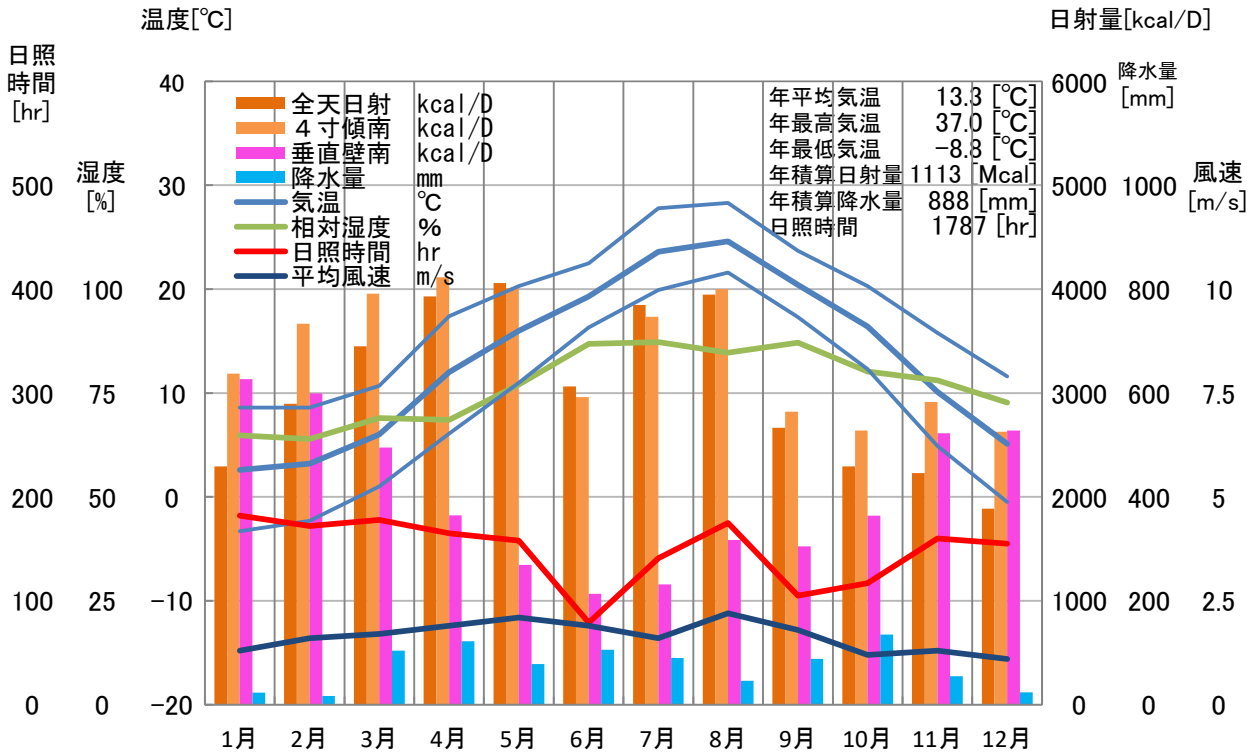

気象概要

茨城県 鉾田

風配図

— 基準風向 100 [回]
— 基準風速 5.0 [m/s]