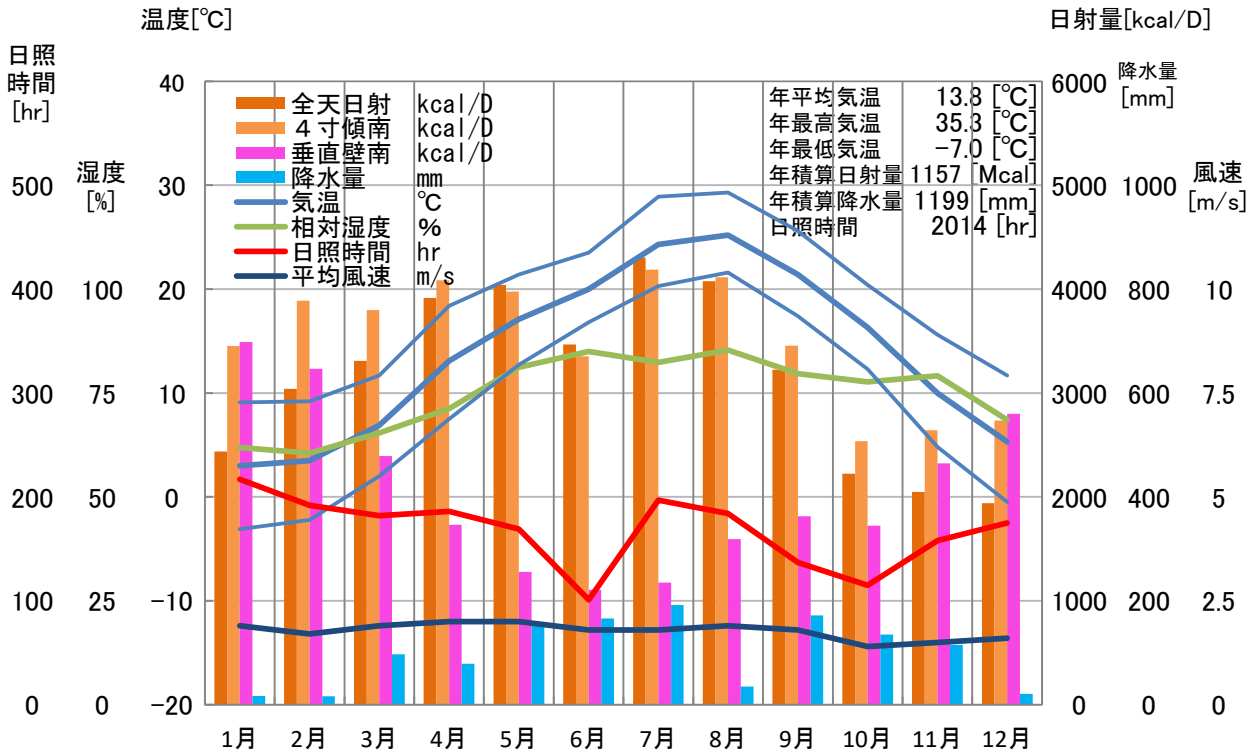

気象概要

茨城県 長峰

風配図

— 基準風向 100 [回]
— 基準風速 5.0 [m/s]