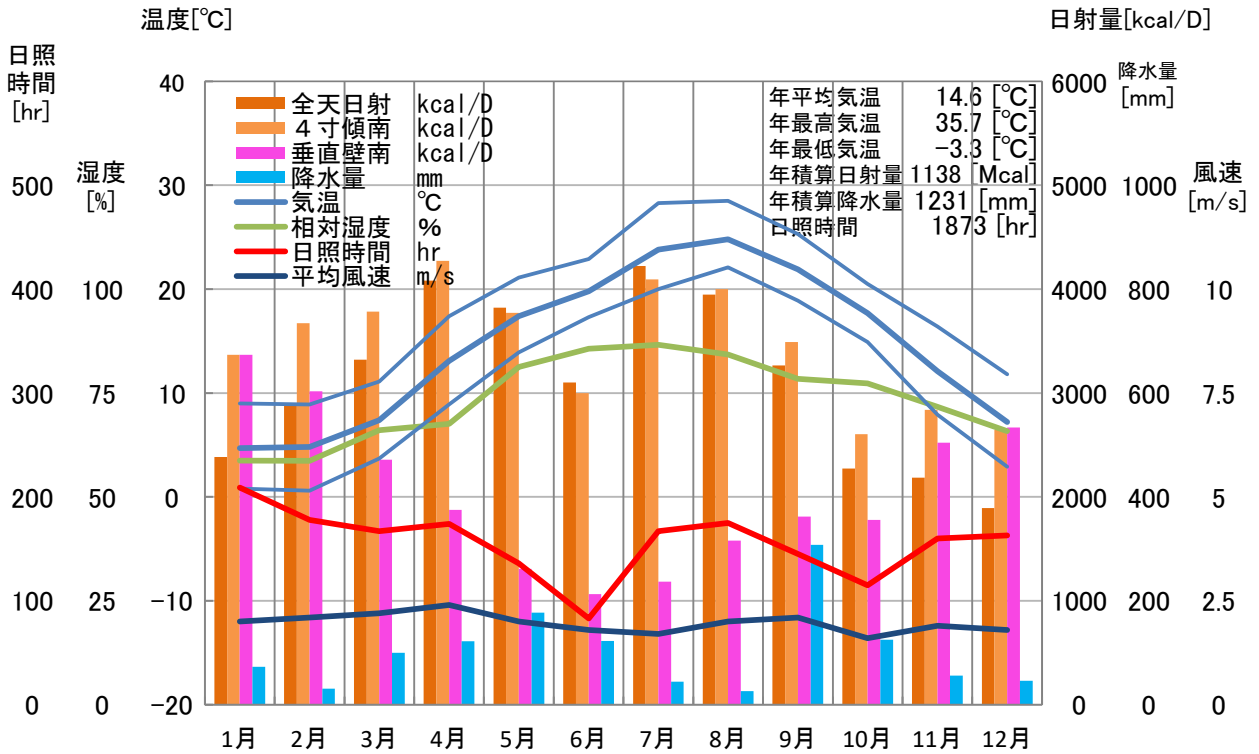

気象概要

茨城県 鹿島

風配図

— 基準風向 100 [回]
— 基準風速 5.0 [m/s]