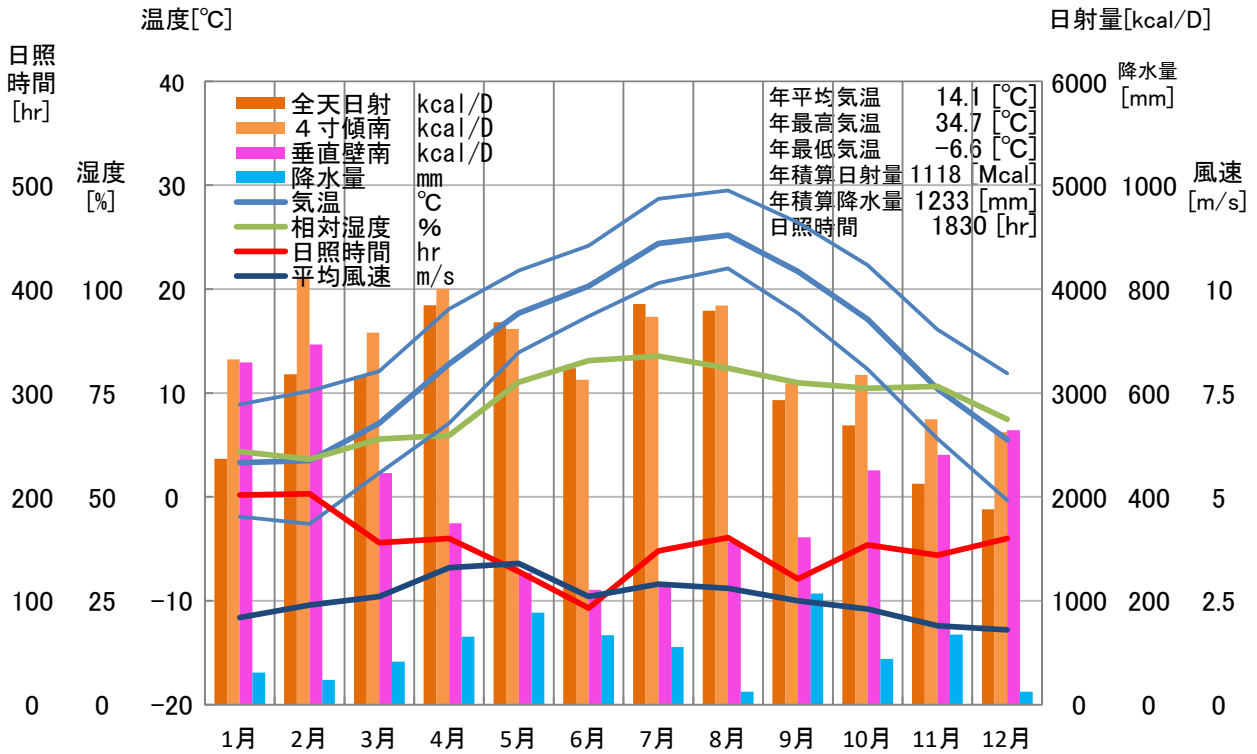

気象概要

茨城県 竜ヶ崎

風配図

— 基準風向 100 [回]
— 基準風速 5.0 [m/s]