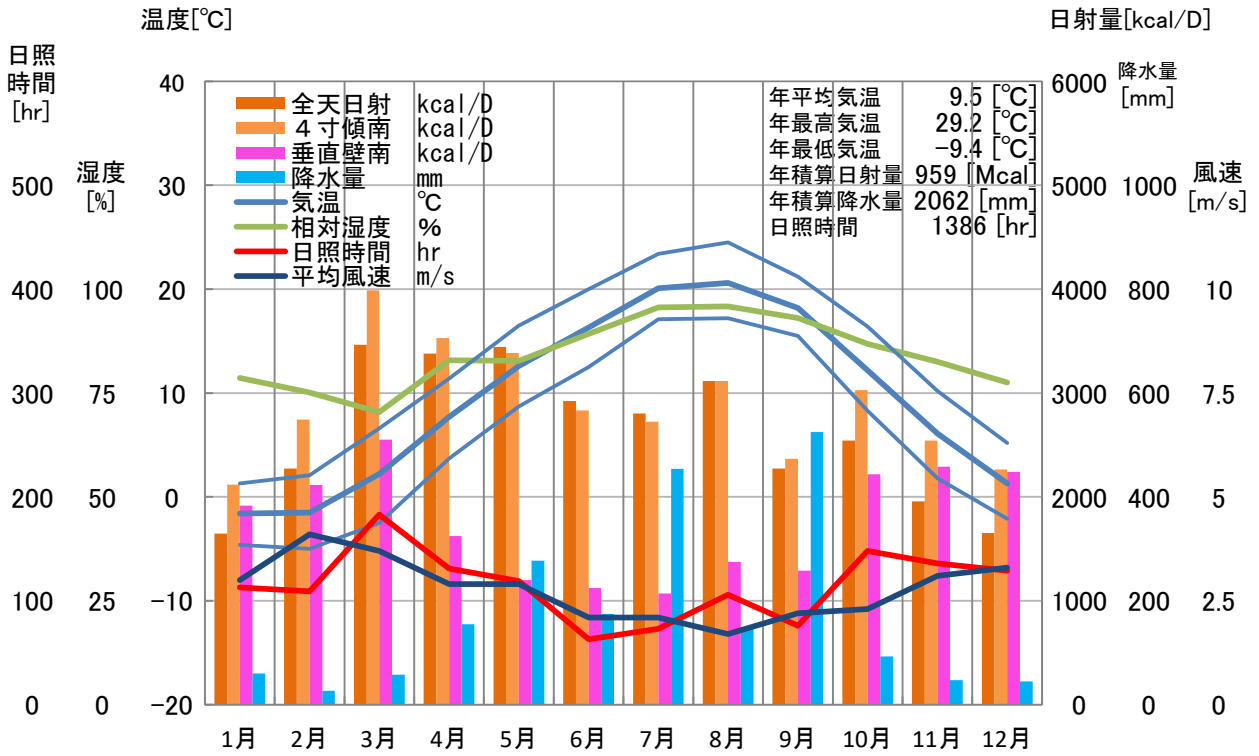

気象概要

栃木県 那須

風配図

— 基準風向 100 [回]
— 基準風速 5.0 [m/s]