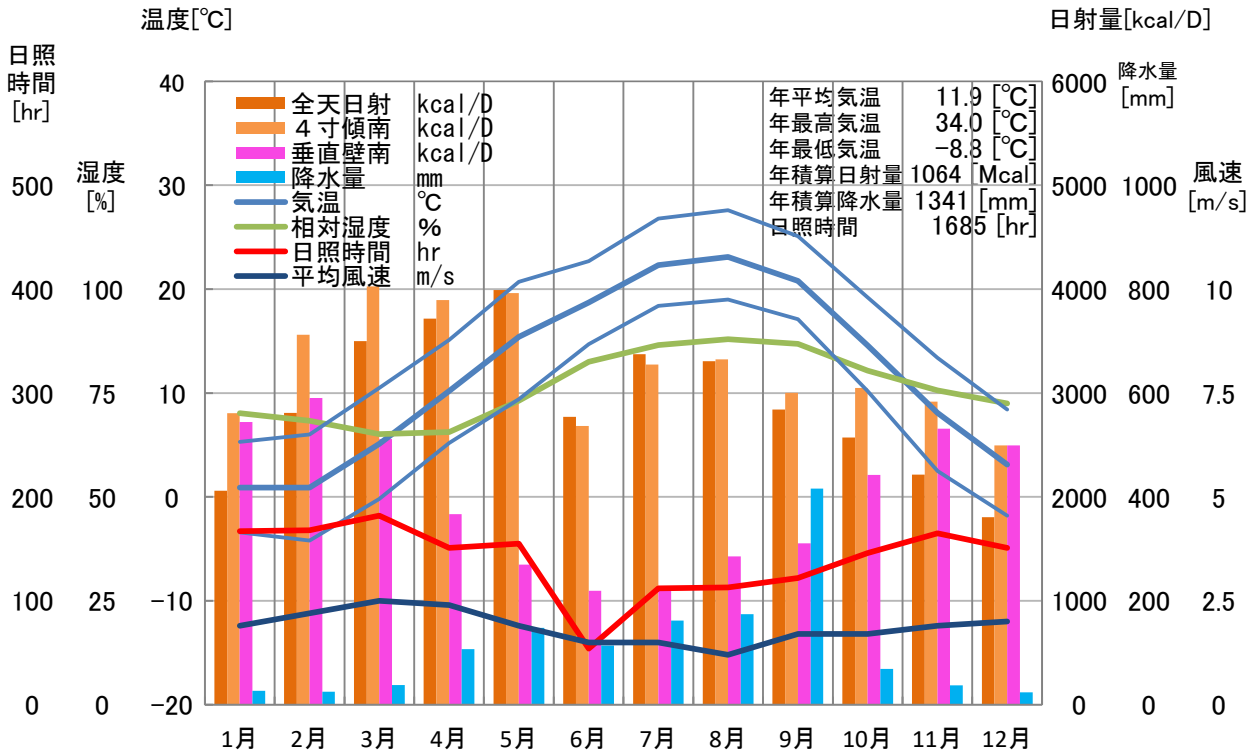

気象概要

栃木県 黒磯

風配図

— 基準風向 100 [回]
— 基準風速 5.0 [m/s]