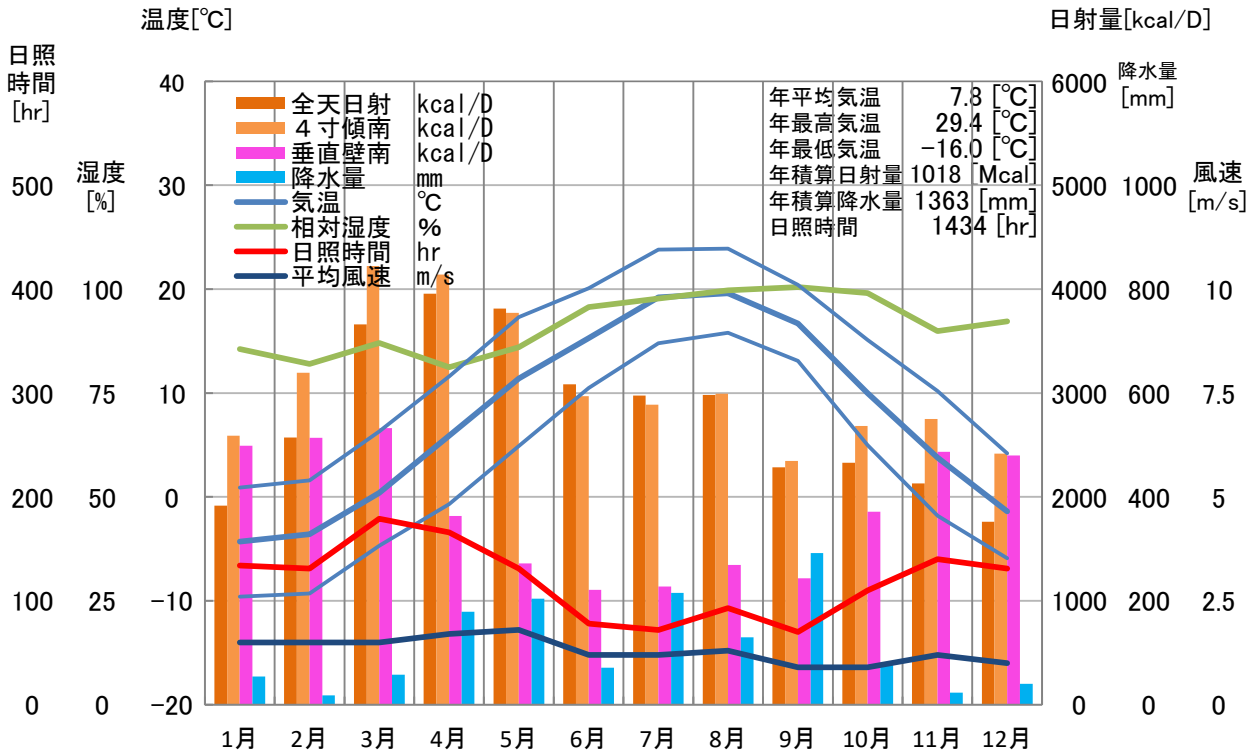

気象概要

栃木県 土呂部

風配図