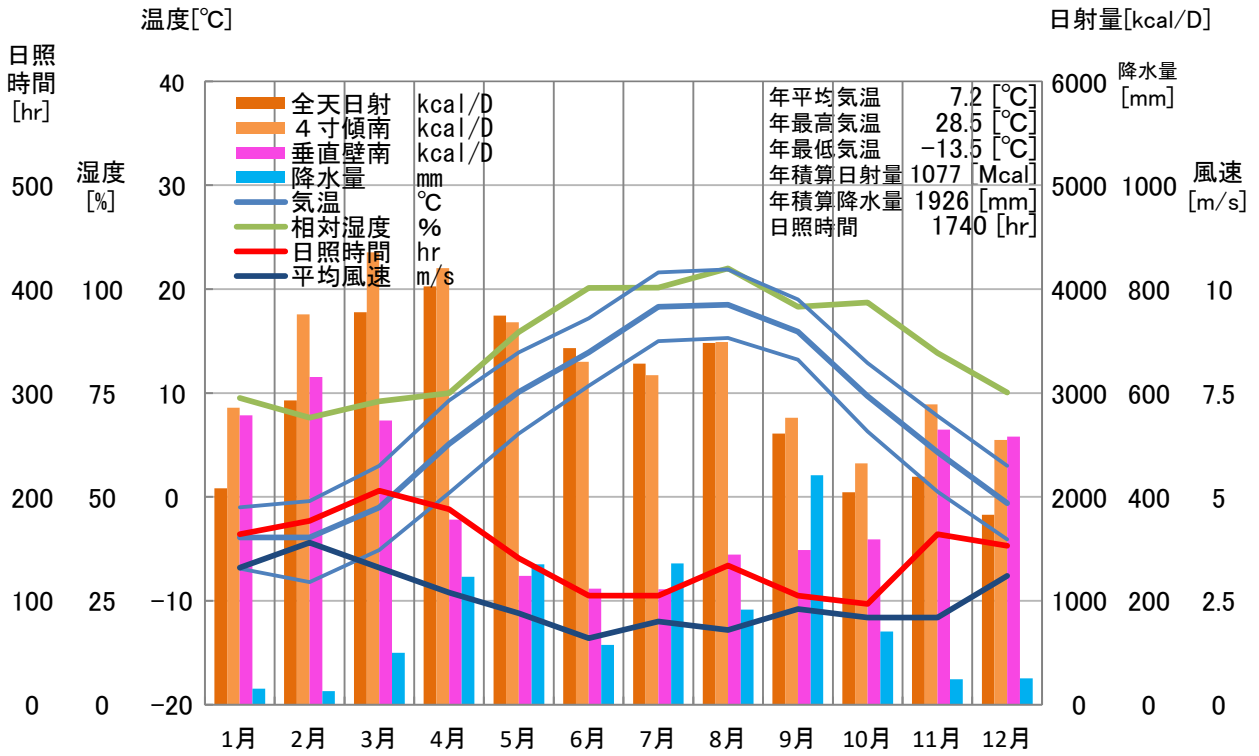

気象概要

栃木県 日光

風配図

— 基準風向 100 [回]
— 基準風速 5.0 [m/s]