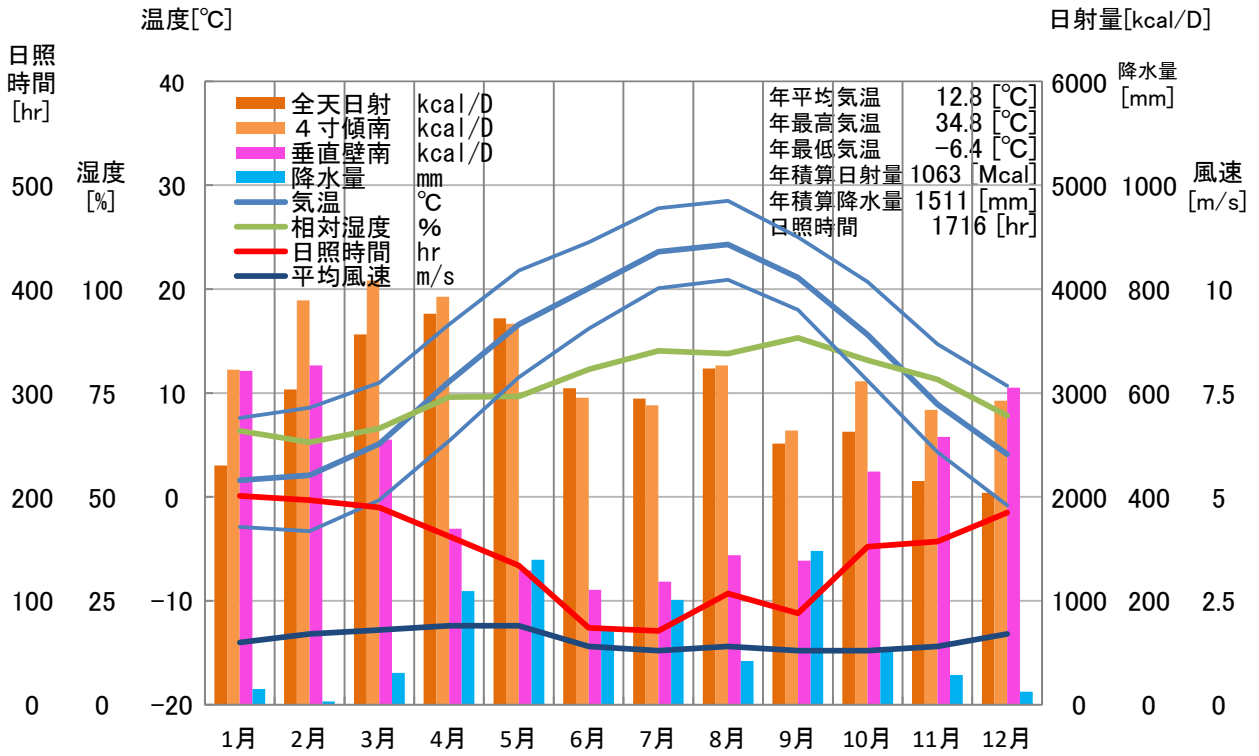

気象概要

栃木県 鹿沼

風配図

— 基準風向 100 [回]
— 基準風速 5.0 [m/s]