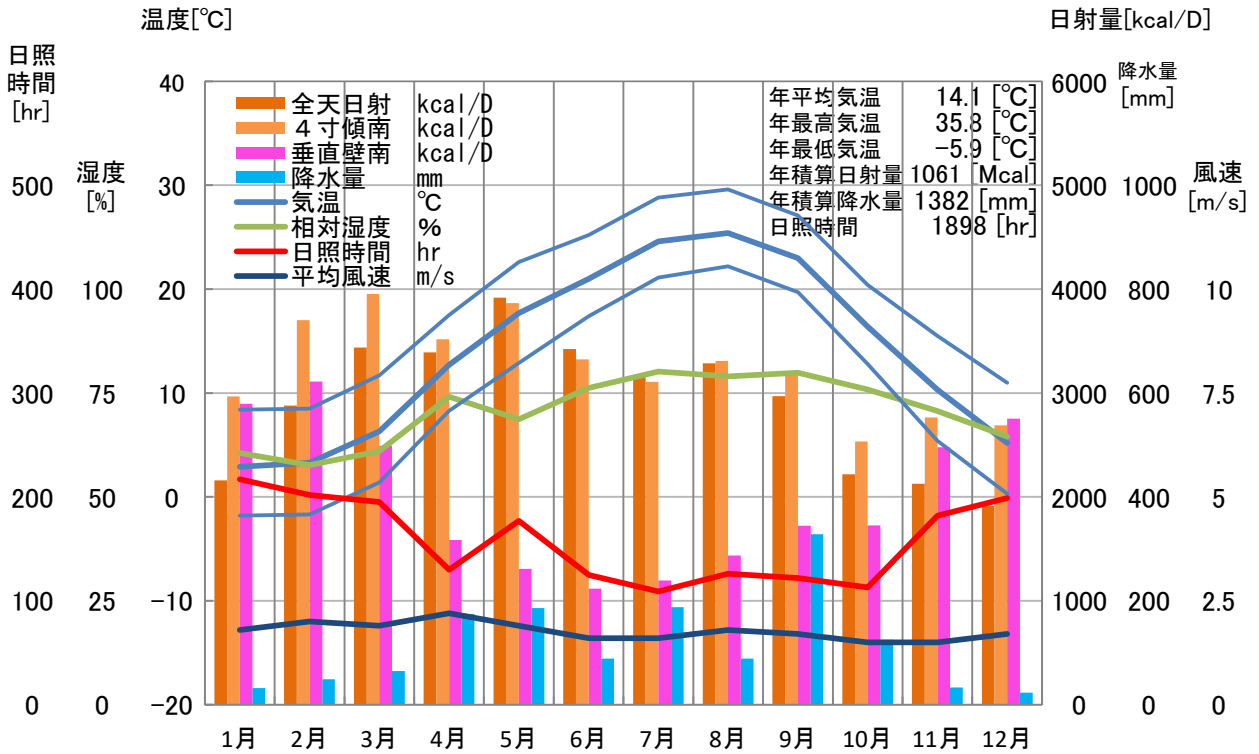

気象概要

栃木県 宇都宮

風配図