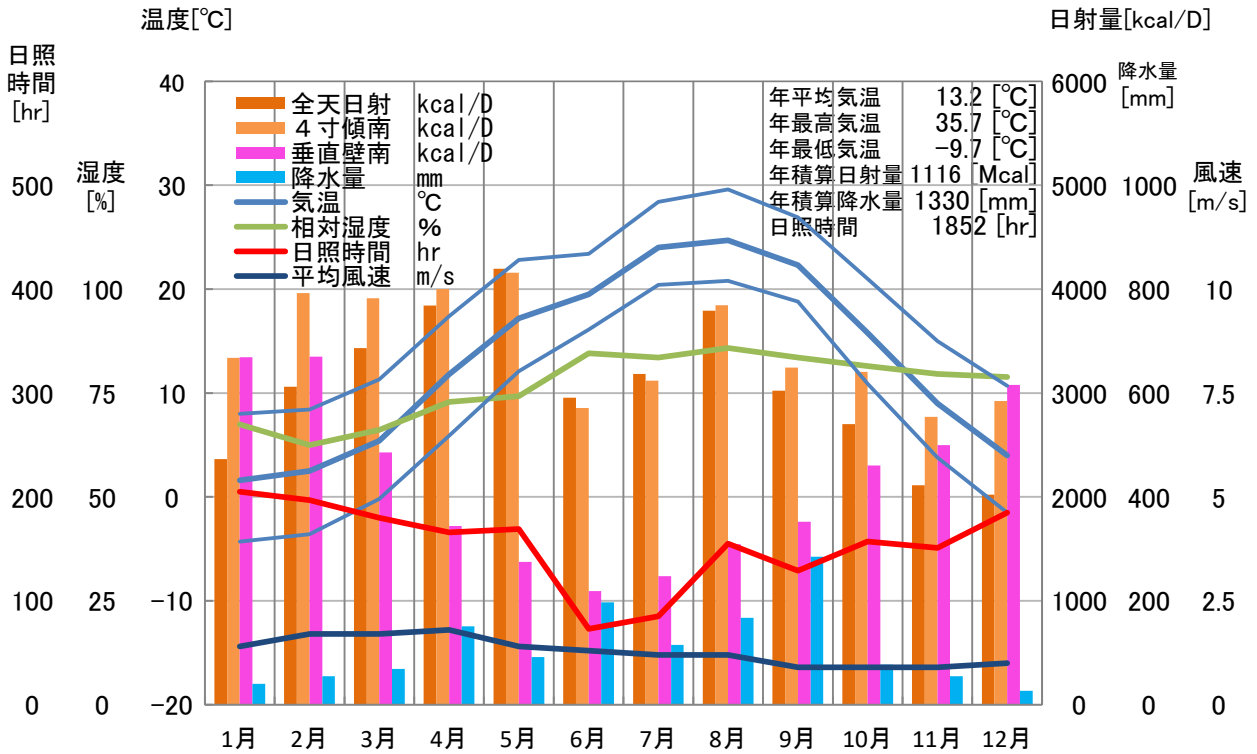

# 気象概要

# 風配図

— 基準風向 100 [回]  
— 基準風速 5.0 [m/s]