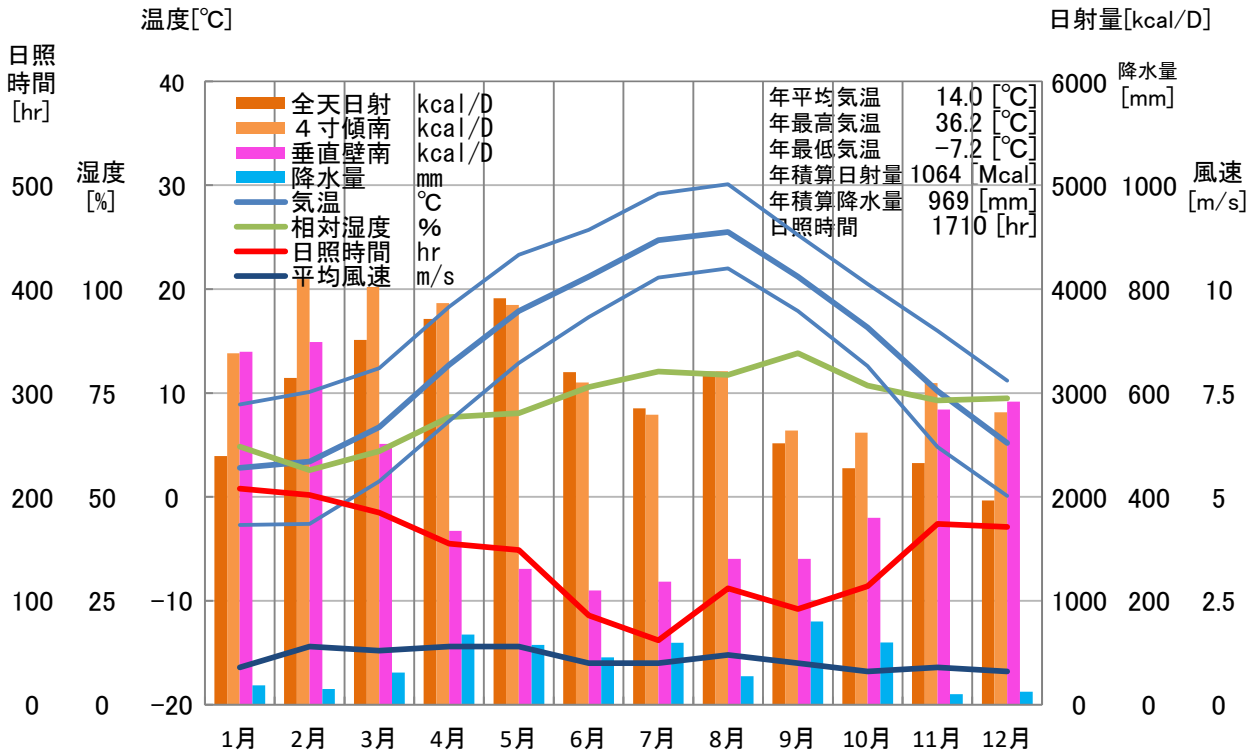

気象概要

栃木県 小山

風配図

— 基準風向 100 [回]
— 基準風速 5.0 [m/s]