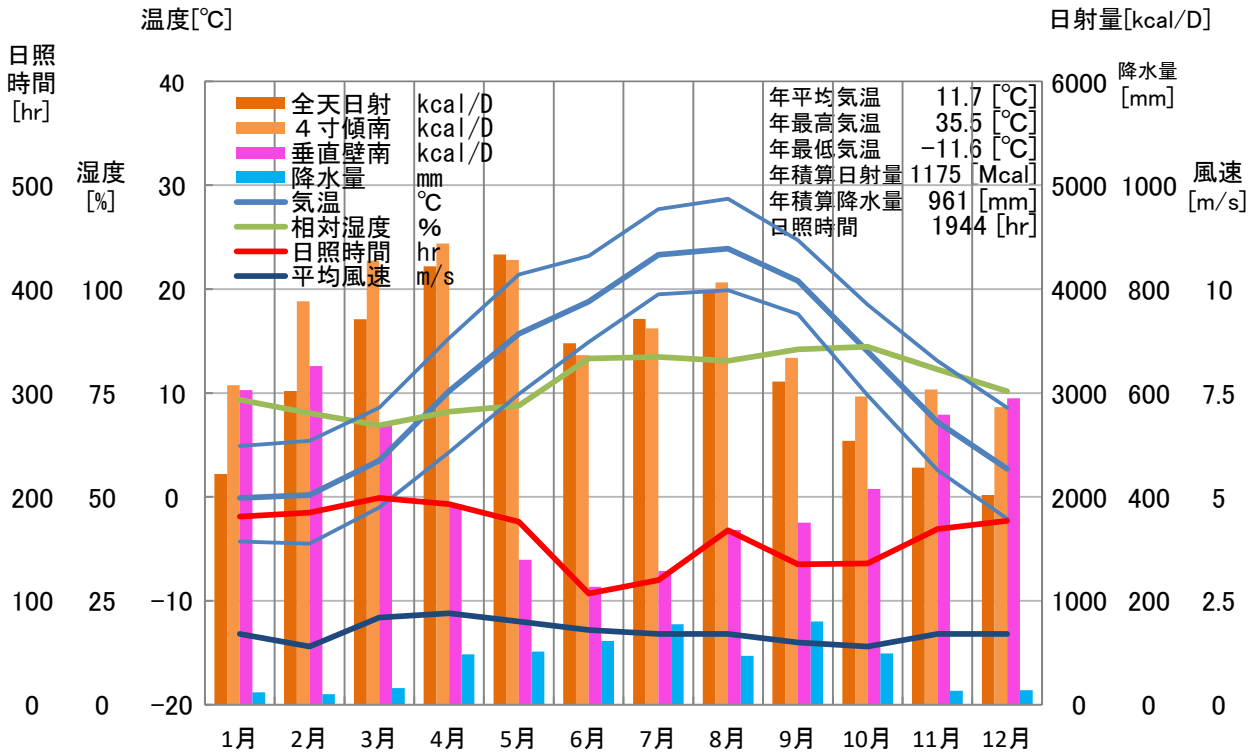

# 気象概要

群馬県 沼田

## 風配図

— 基準風向 100 [回]  
— 基準風速 5.0 [m/s]