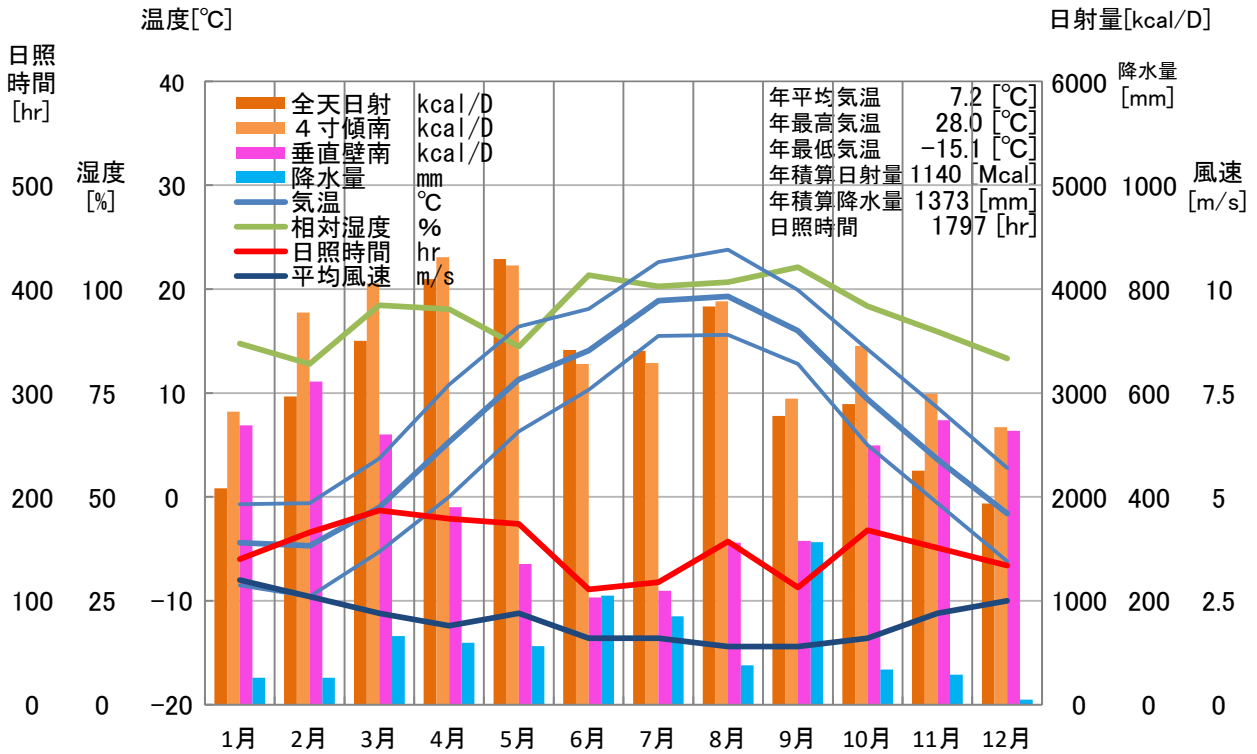

気象概要

群馬県 田代

風配図

— 基準風向 100 [回]
— 基準風速 5.0 [m/s]