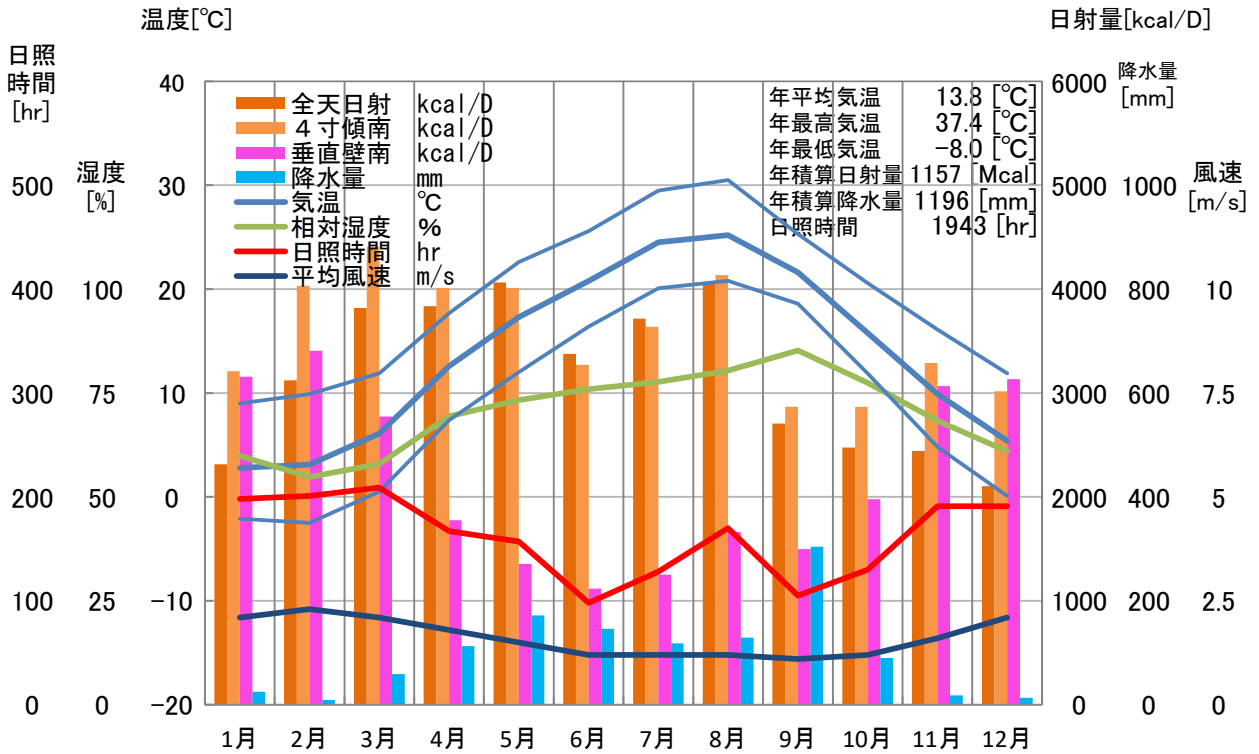

気象概要

群馬県 上里見

風配図