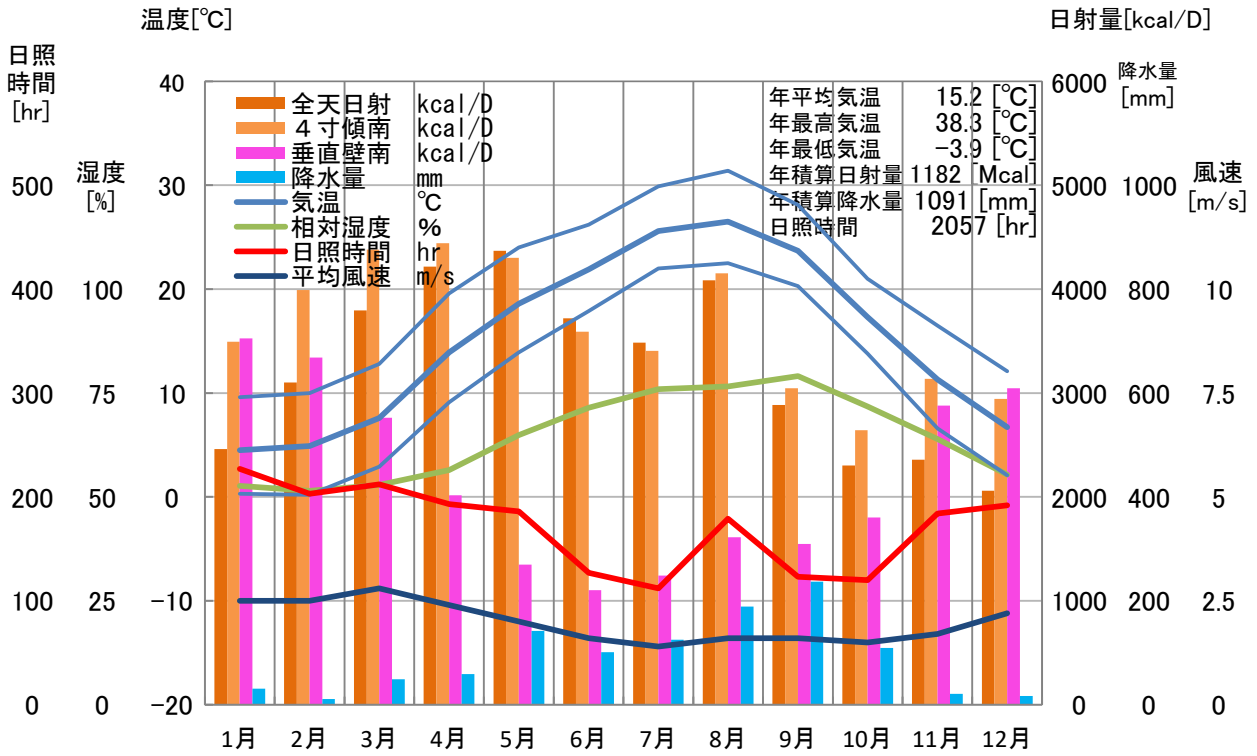

気象概要

埼玉県 熊谷

風配図