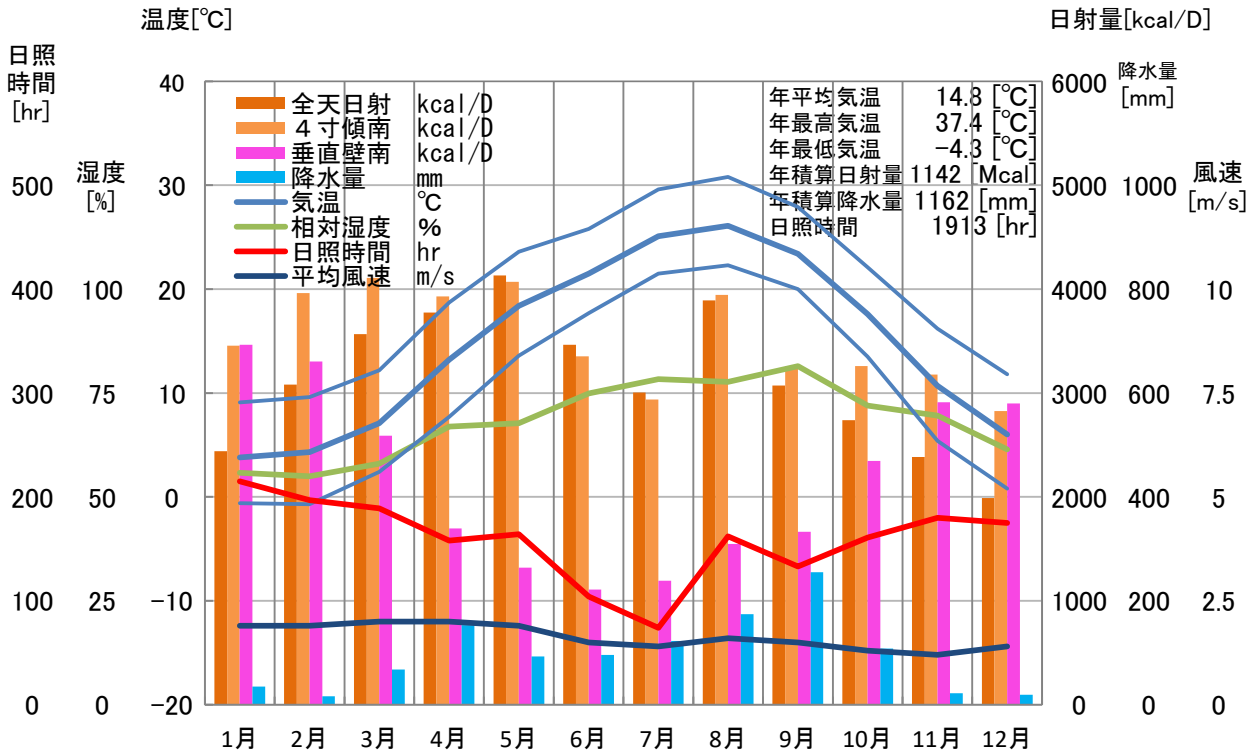

気象概要

埼玉県 久喜

風配図

— 基準風向 100 [回]
— 基準風速 5.0 [m/s]