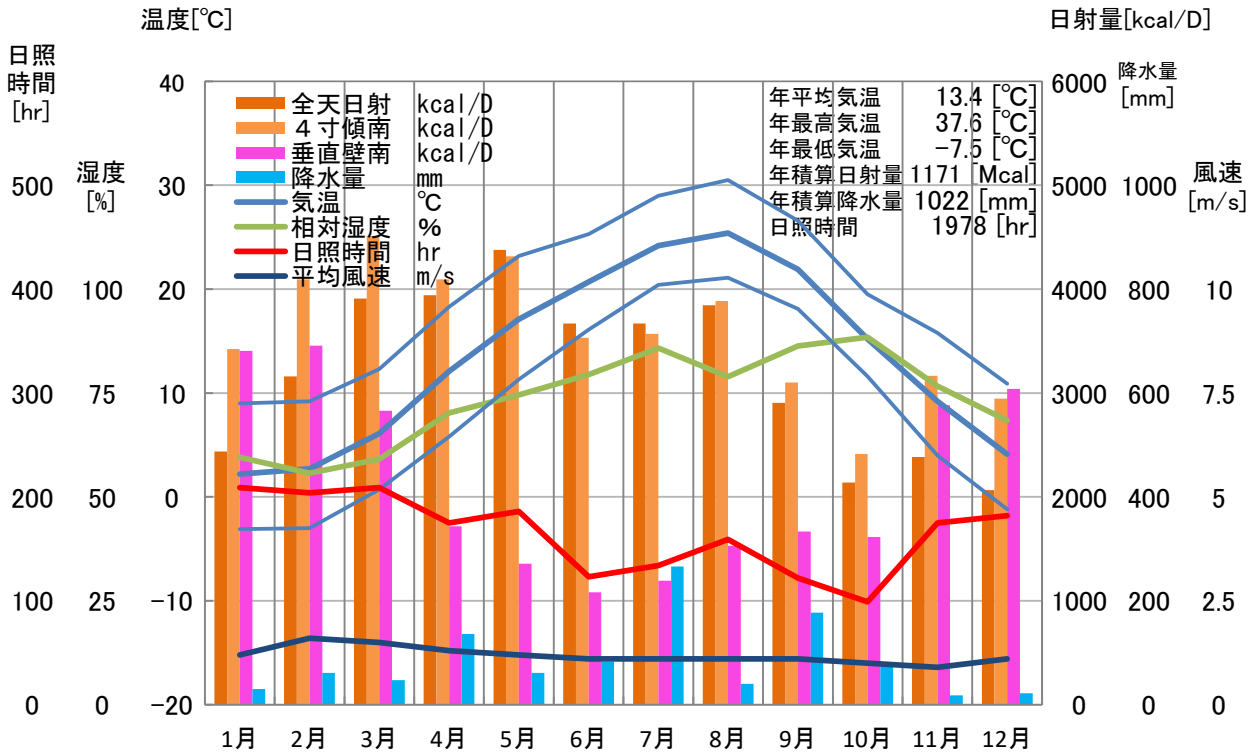

気象概要

埼玉県 秩父

風配図

— 基準風向 100 [回]
— 基準風速 5.0 [m/s]