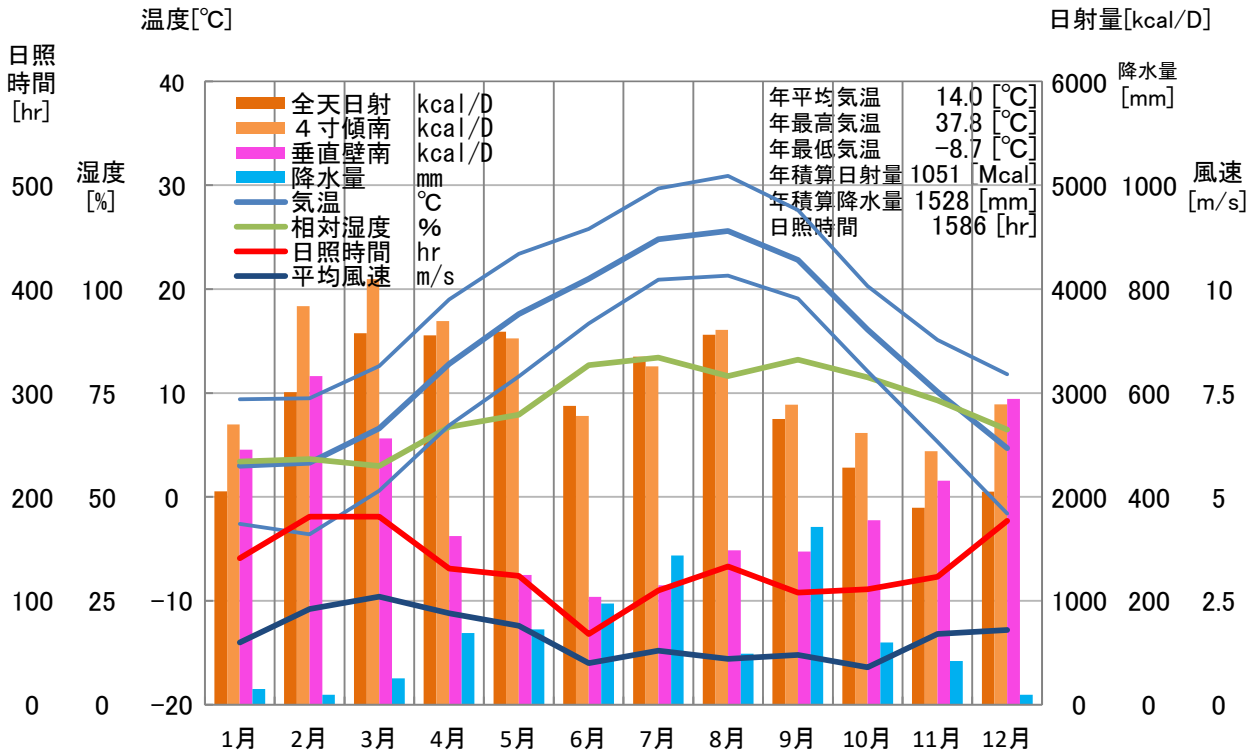

気象概要

埼玉県 鳩山

風配図