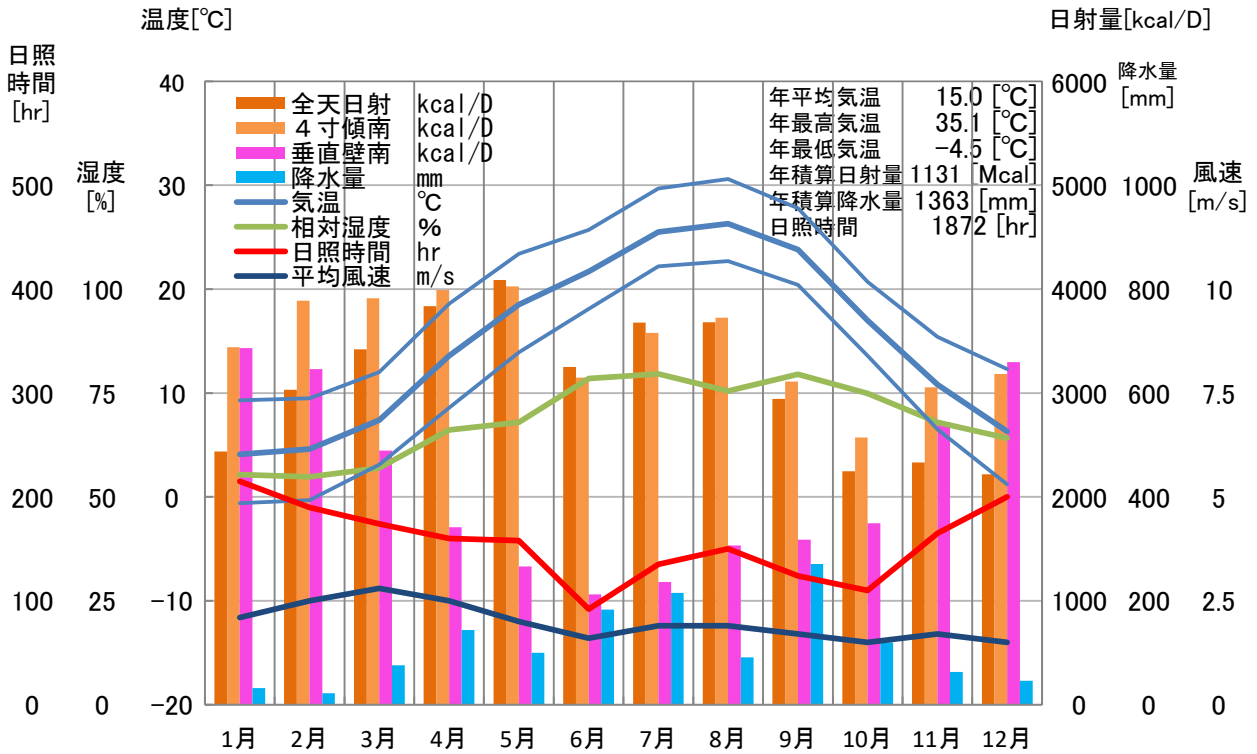

気象概要

埼玉県 浦和

風配図