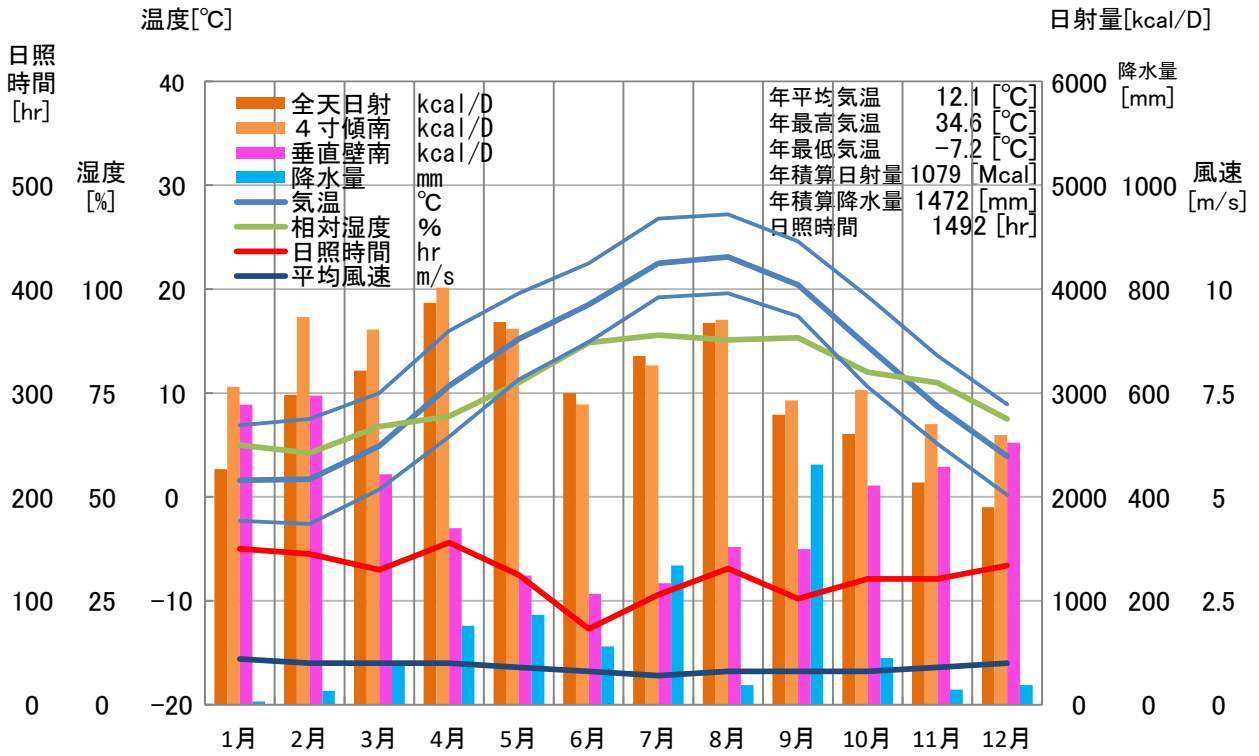

気象概要

東京都 小河内

風配図

— 基準風向 100 [回]
— 基準風速 5.0 [m/s]