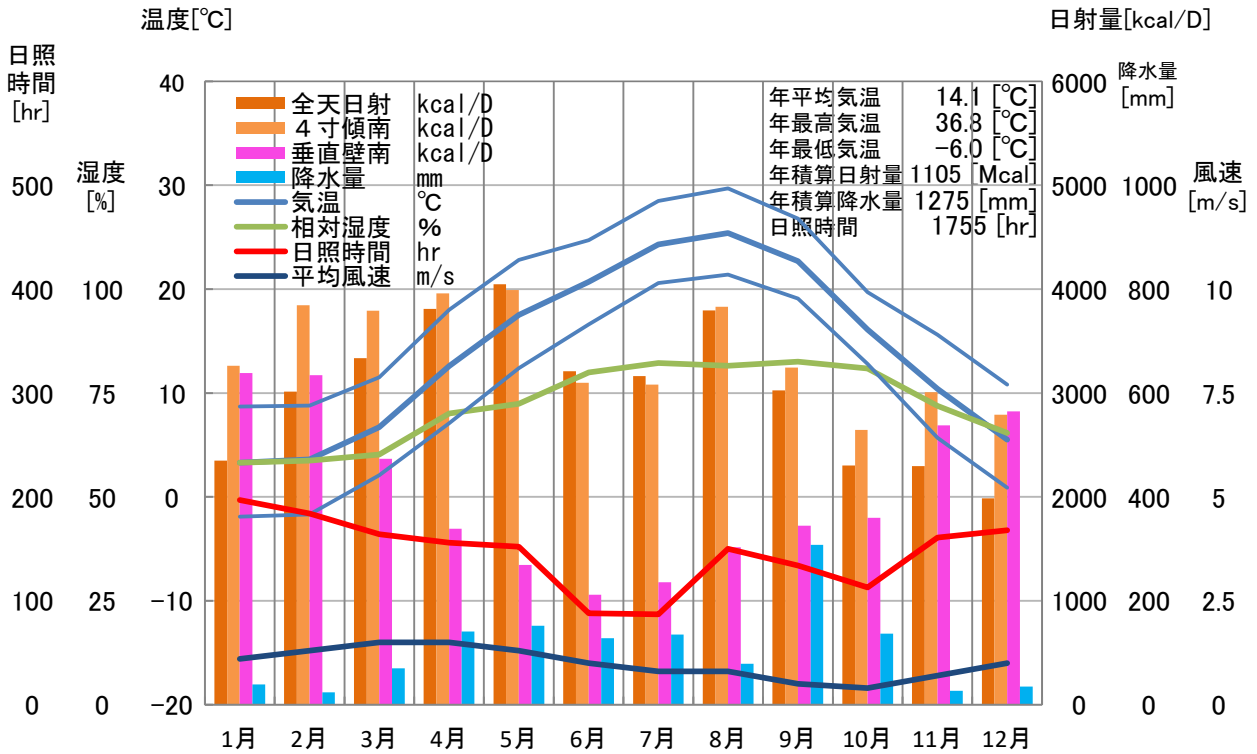

# 気象概要

# 風配図

— 基準風向 100 [回]  
— 基準風速 5.0 [m/s]