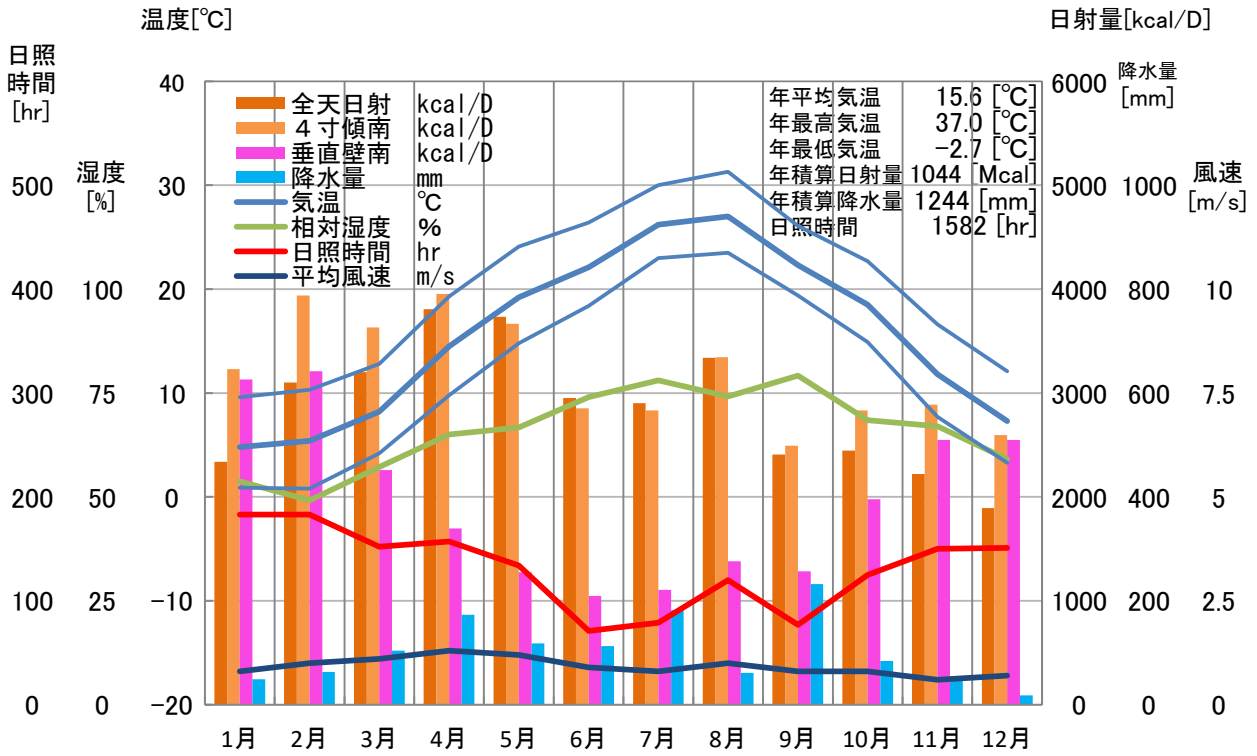

気象概要

東京都 練馬

風配図

— 基準風向 100 [回]
— 基準風速 5.0 [m/s]