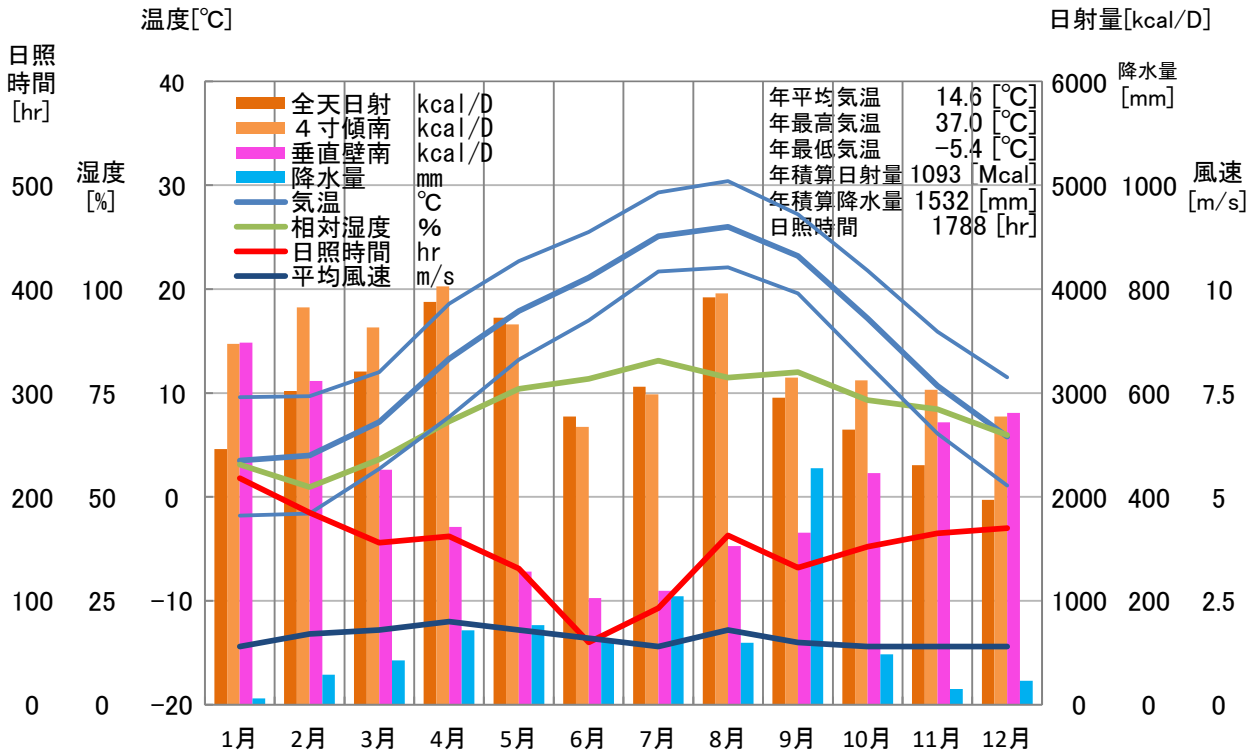

# 気象概要

東京都 八王子

## 風配図