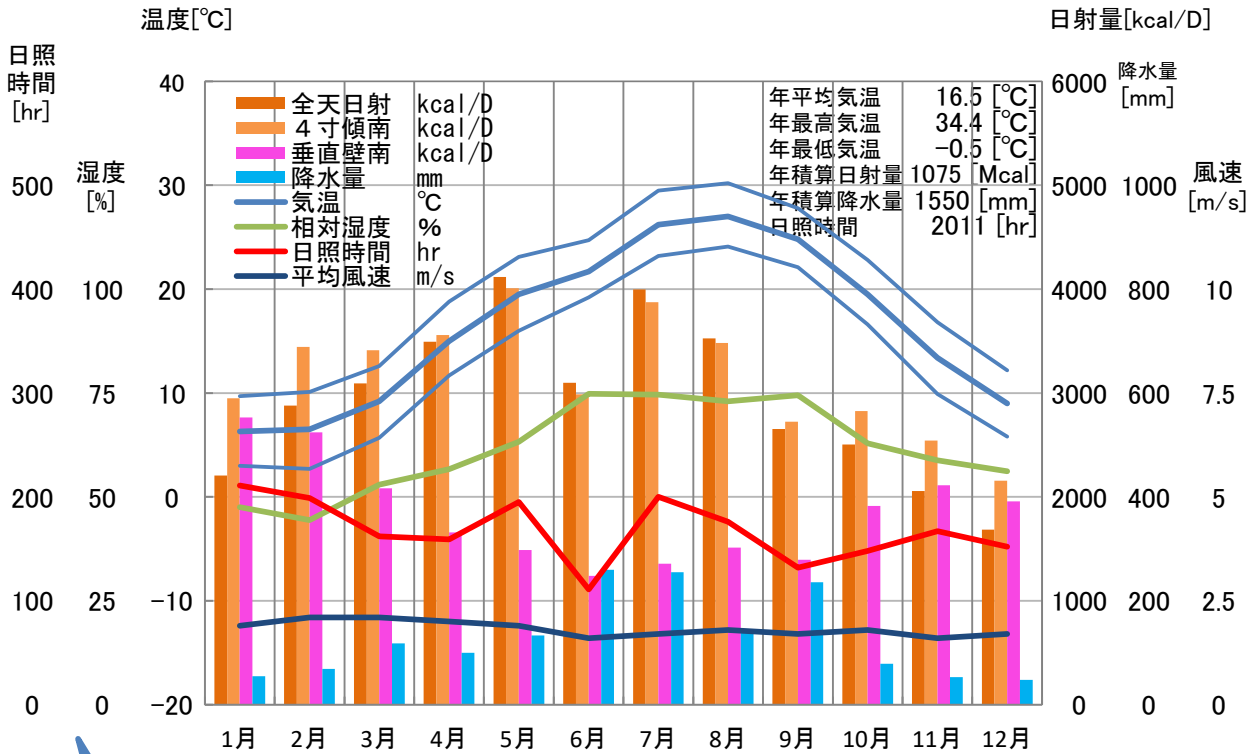

気象概要

東京都 東京

風配図