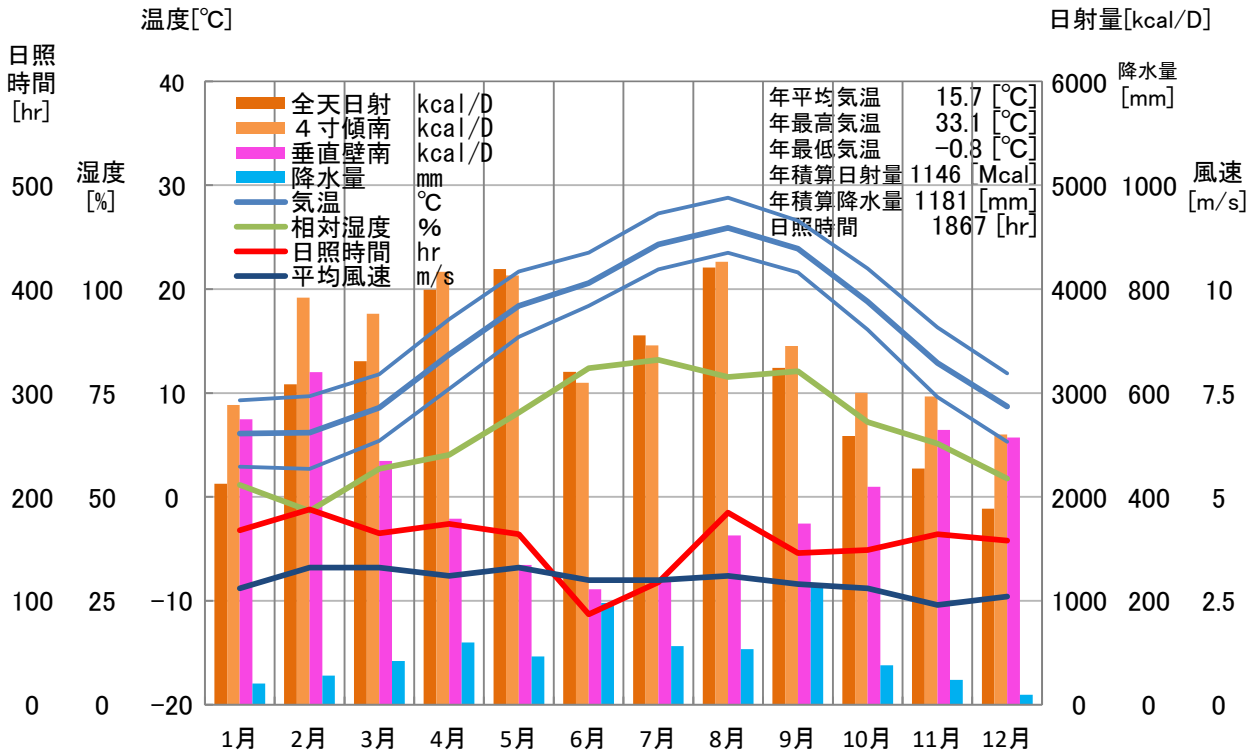

気象概要

東京都 新木場

風配図