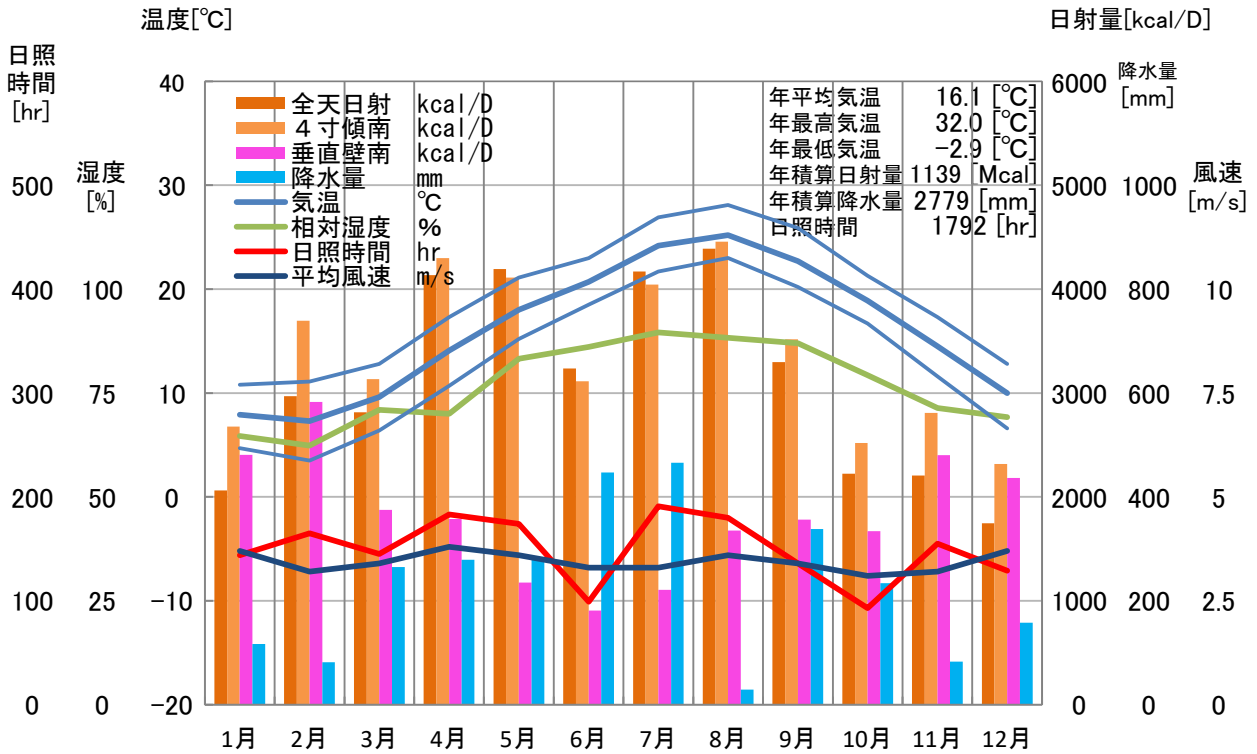

気象概要

東京都 大島

風配図