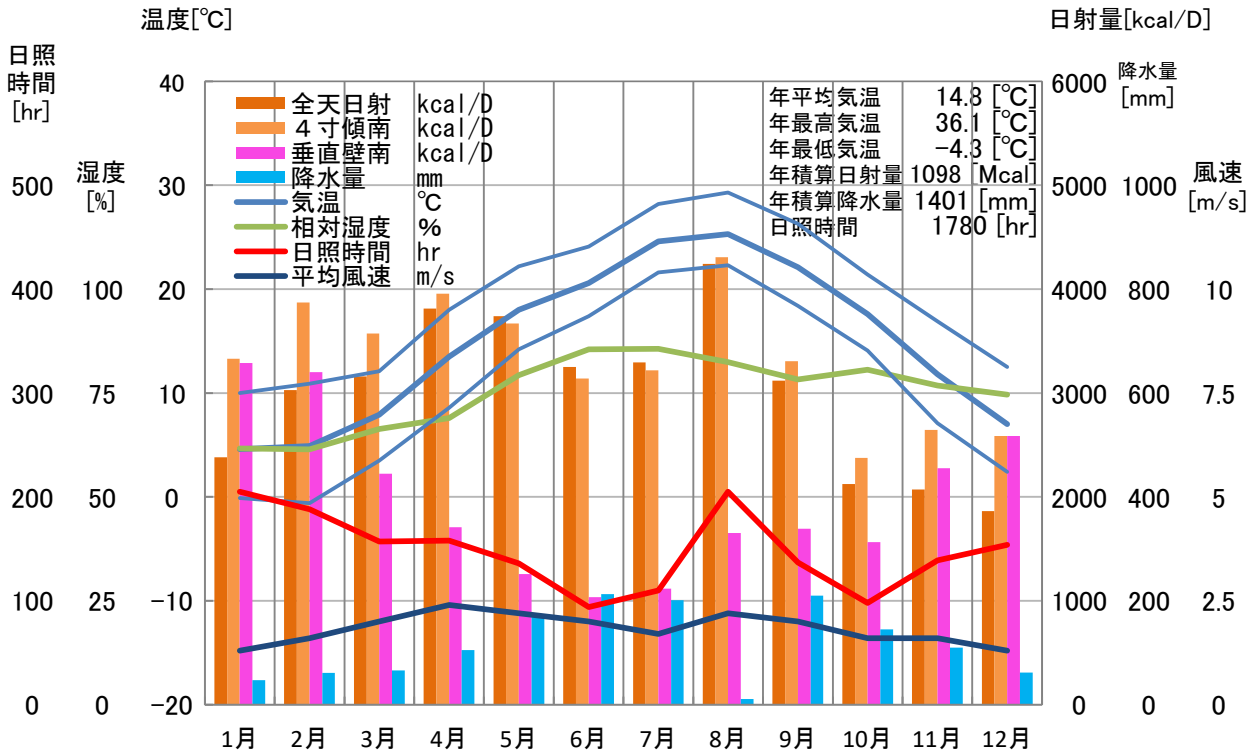

# 気象概要

千葉県 横芝

## 風配図