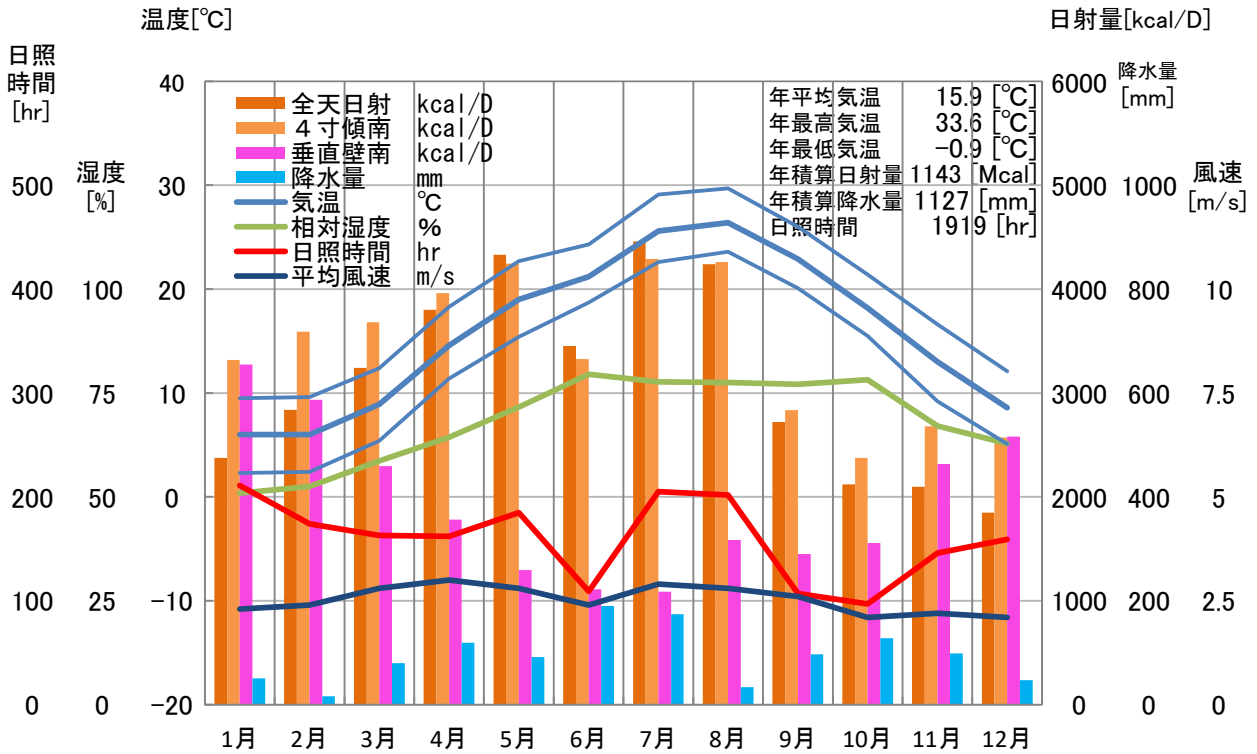

気象概要

千葉県 千葉

風配図