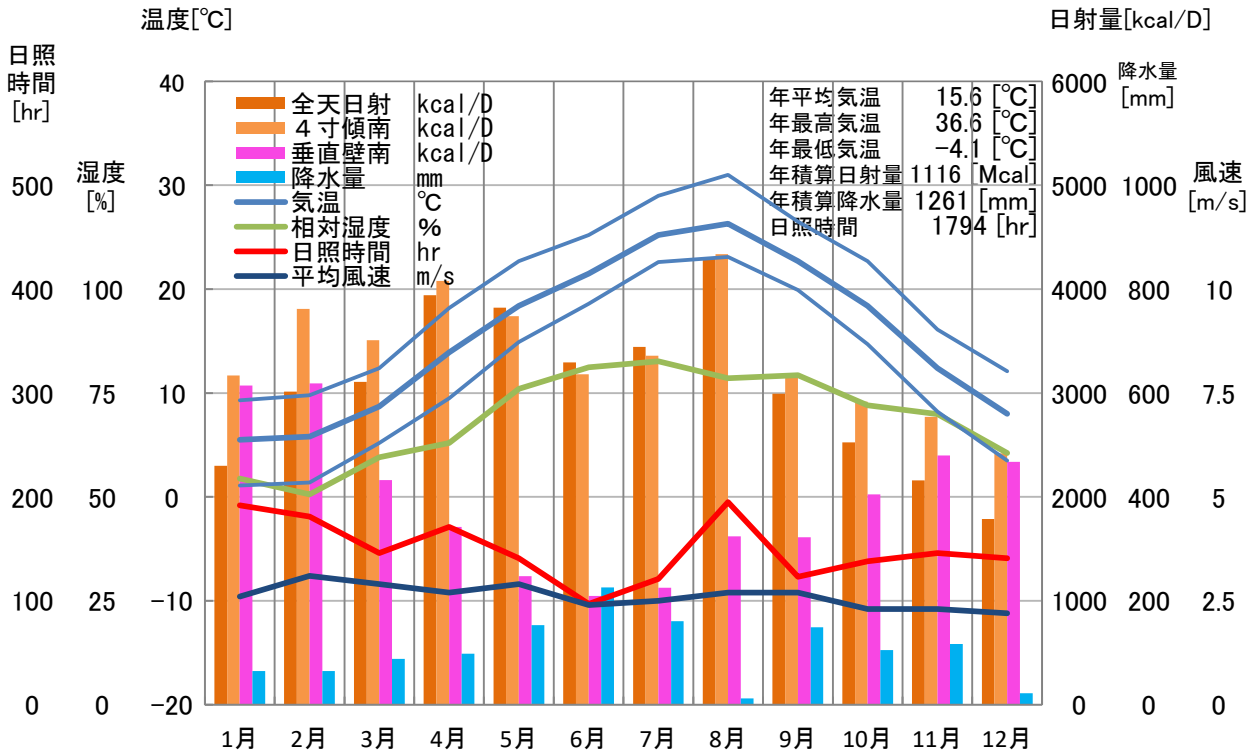

# 気象概要

千葉県 木更津

## 風配図