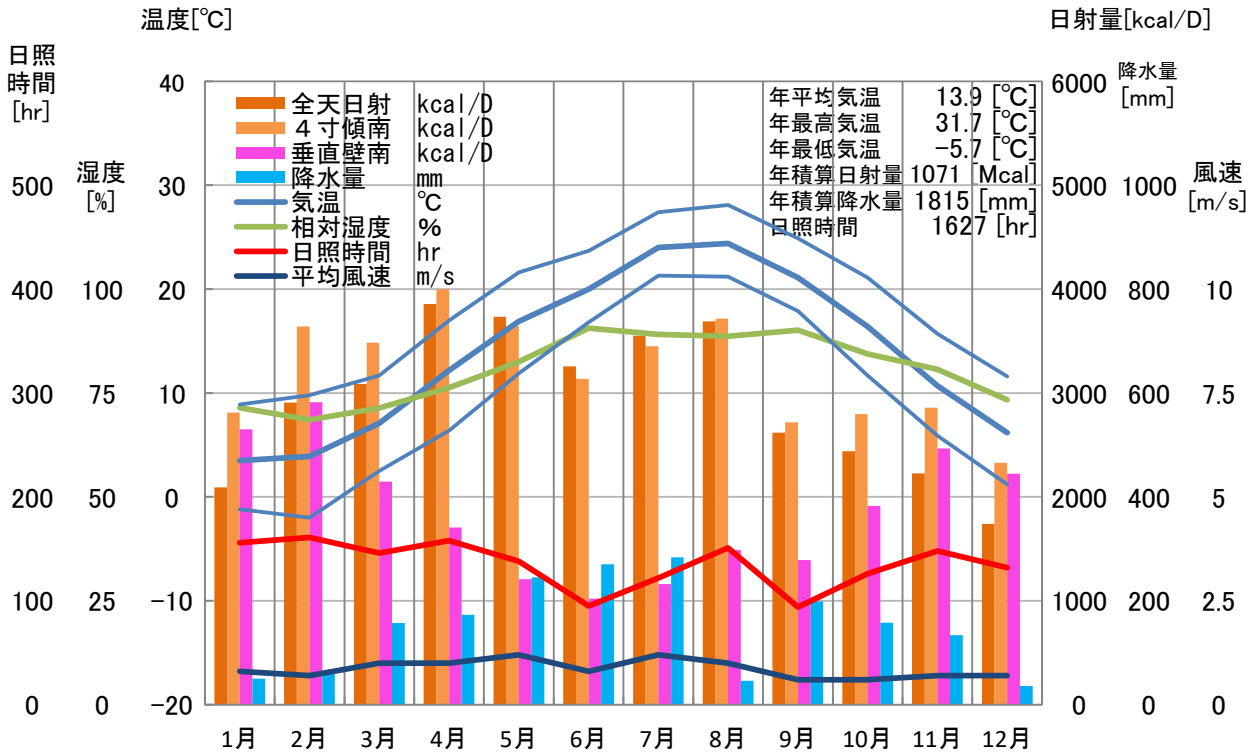

# 気象概要

## 千葉県 坂畑

# 風配図

— 基準風向 100 [回]  
— 基準風速 5.0 [m/s]