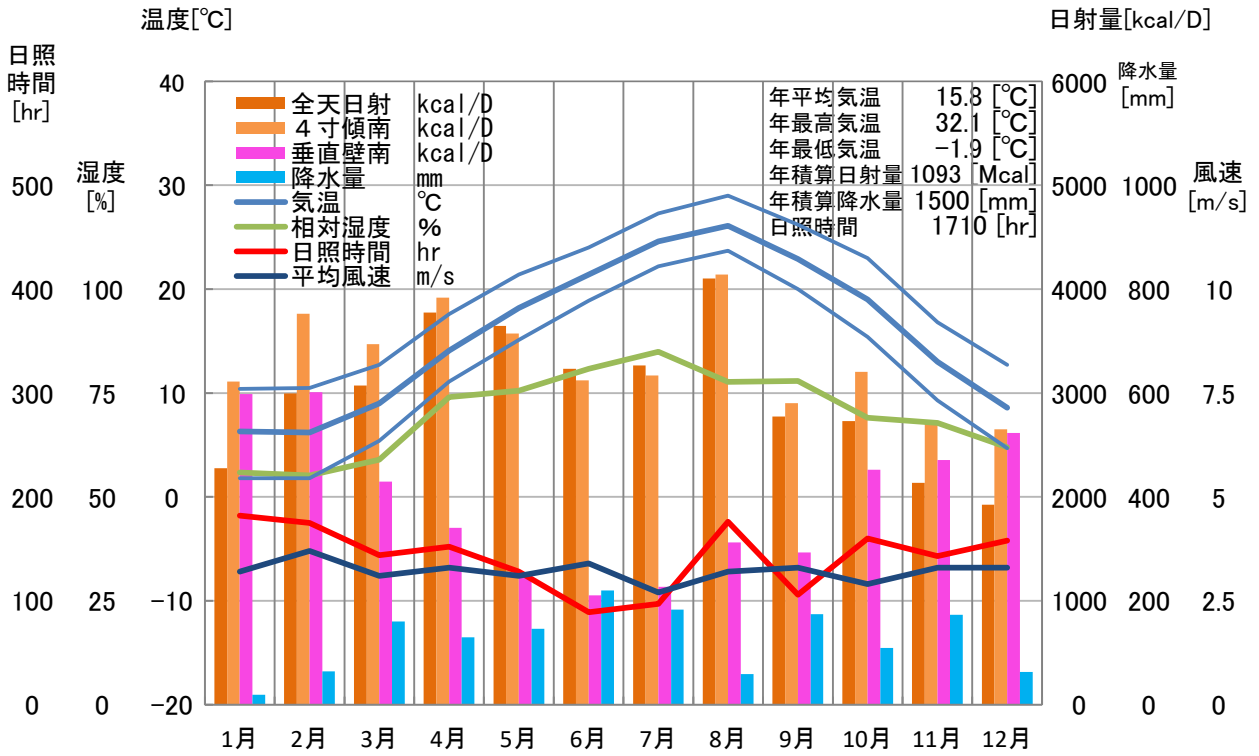

気象概要

神奈川県 辻堂

風配図