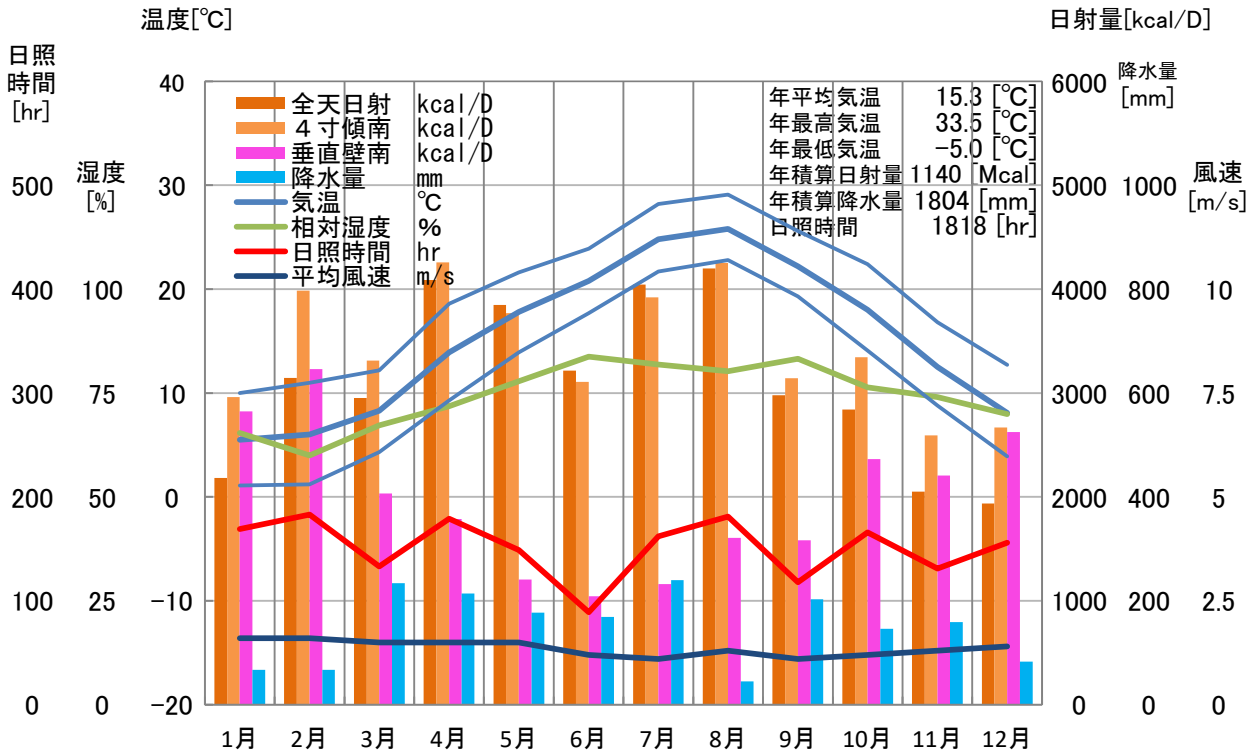

気象概要

神奈川県 小田原

風配図

— 基準風向 100 [回]
— 基準風速 5.0 [m/s]