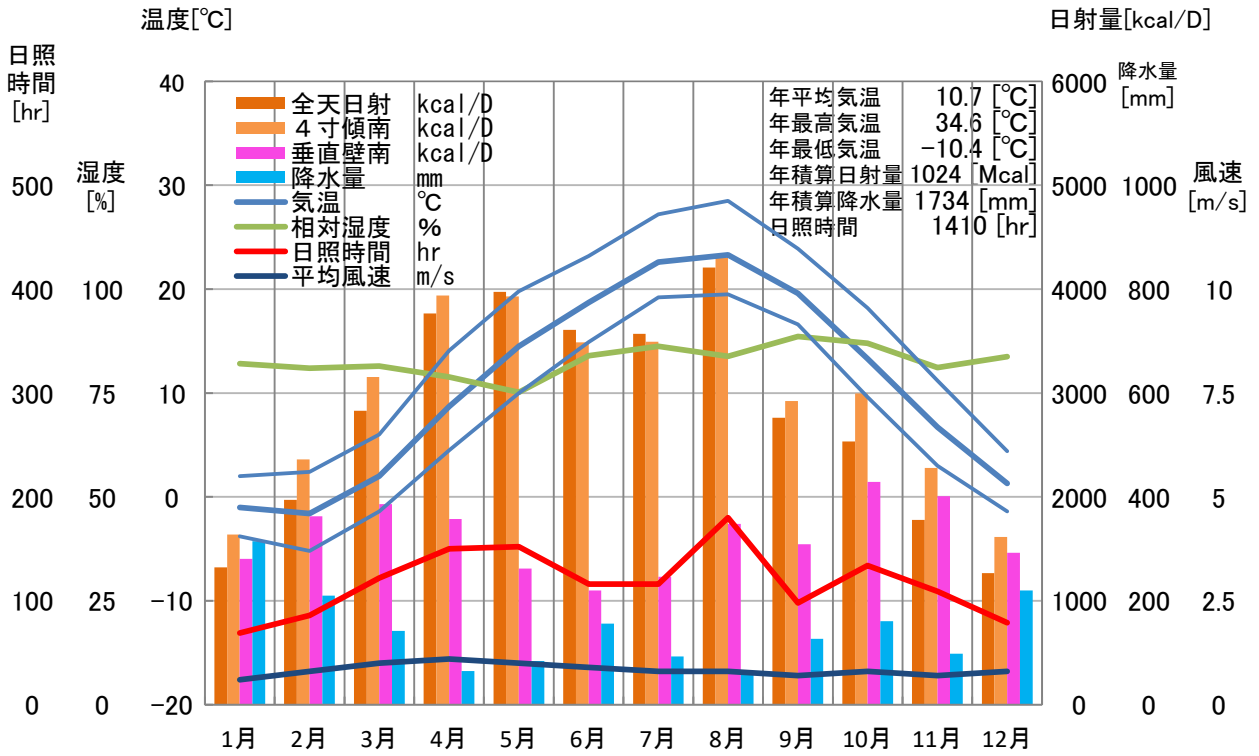

気象概要

長野県 野沢温泉

風配図

— 基準風向 100 [回]
— 基準風速 5.0 [m/s]