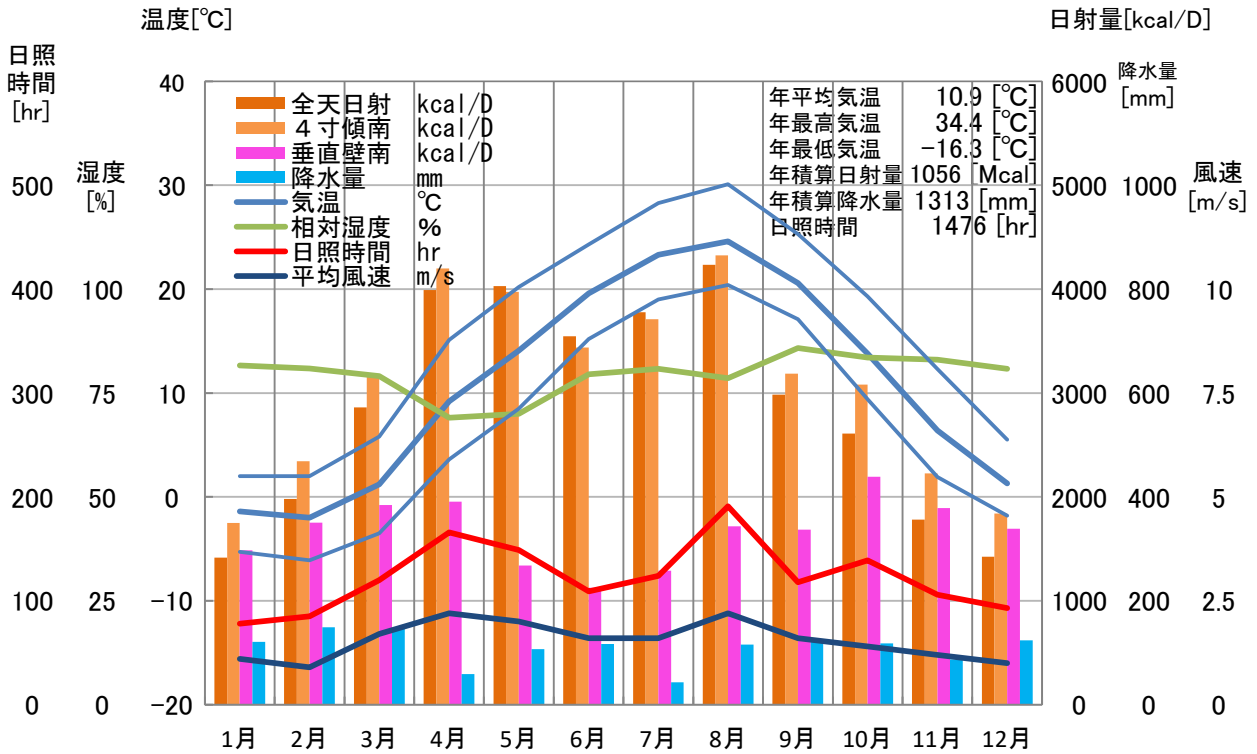

気象概要

長野県 飯山

風配図

— 基準風向 100 [回]
— 基準風速 5.0 [m/s]