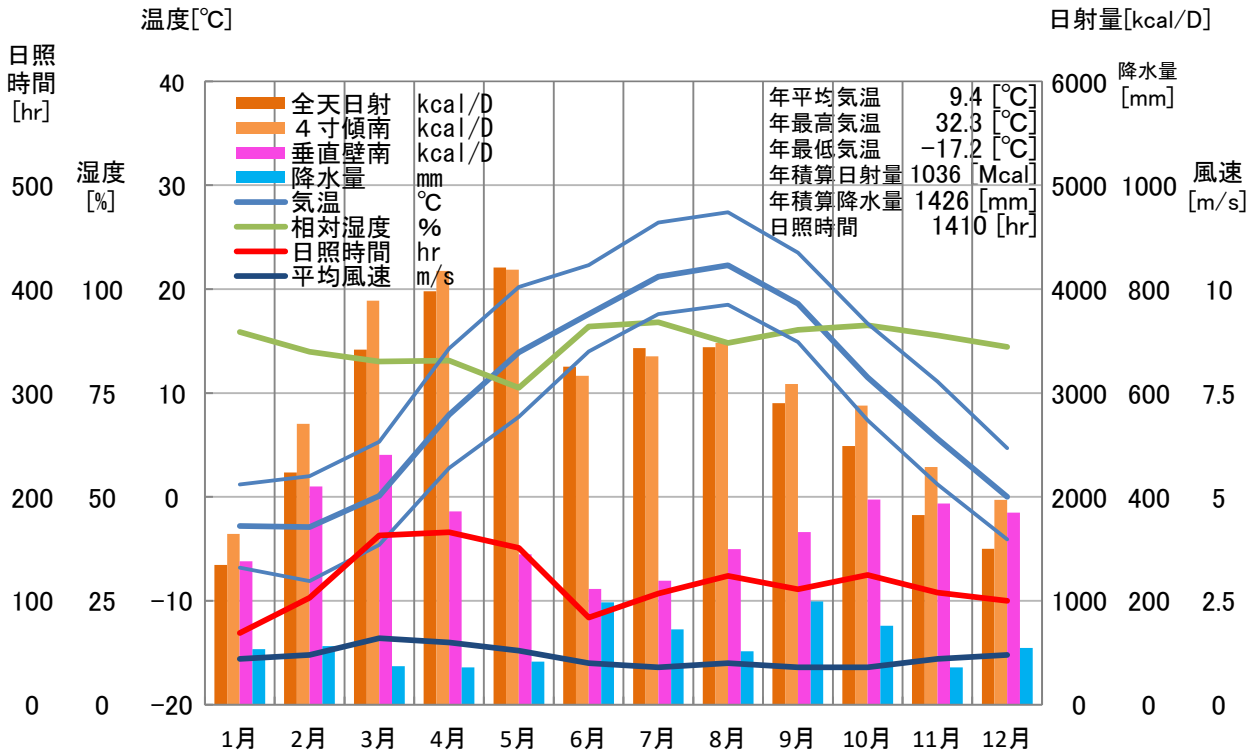

# 気象概要

## 長野県 白馬

# 風配図

— 基準風向 100 [回]  
— 基準風速 5.0 [m/s]