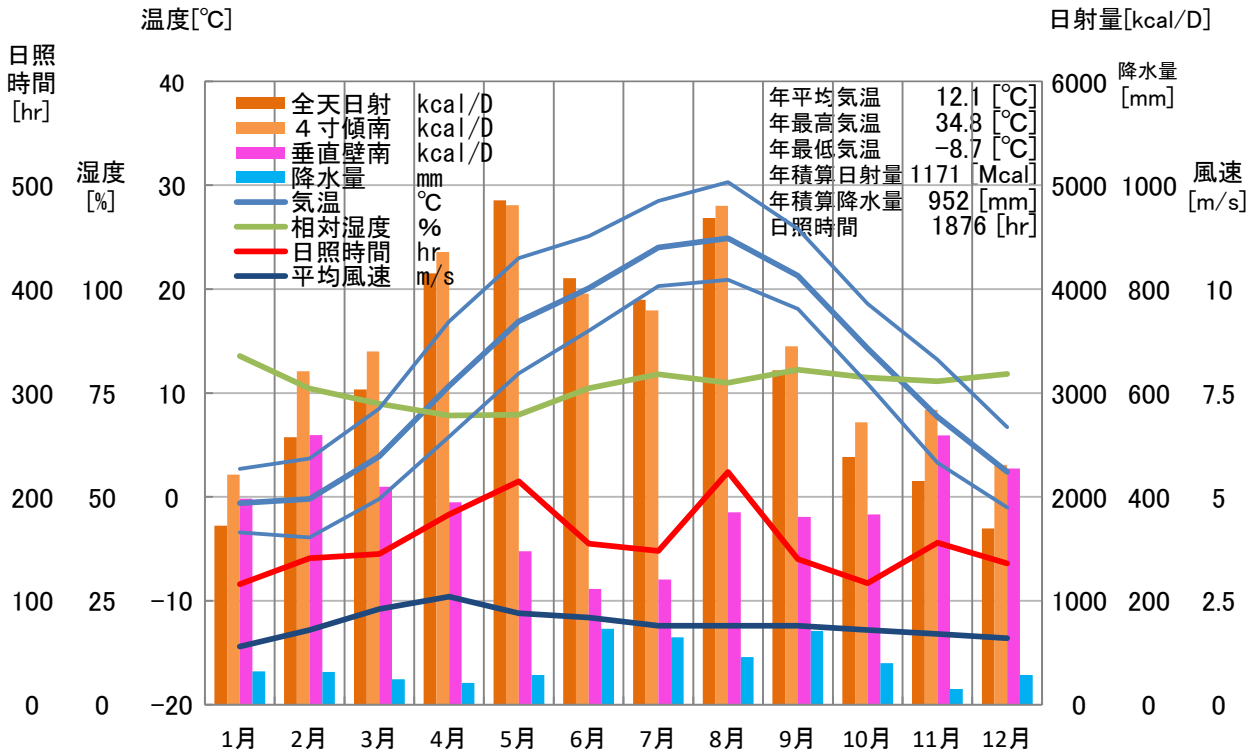

# 気象概要

## 長野県 長野

# 風配図

— 基準風向 100 [回]  
 — 基準風速 5.0 [m/s]