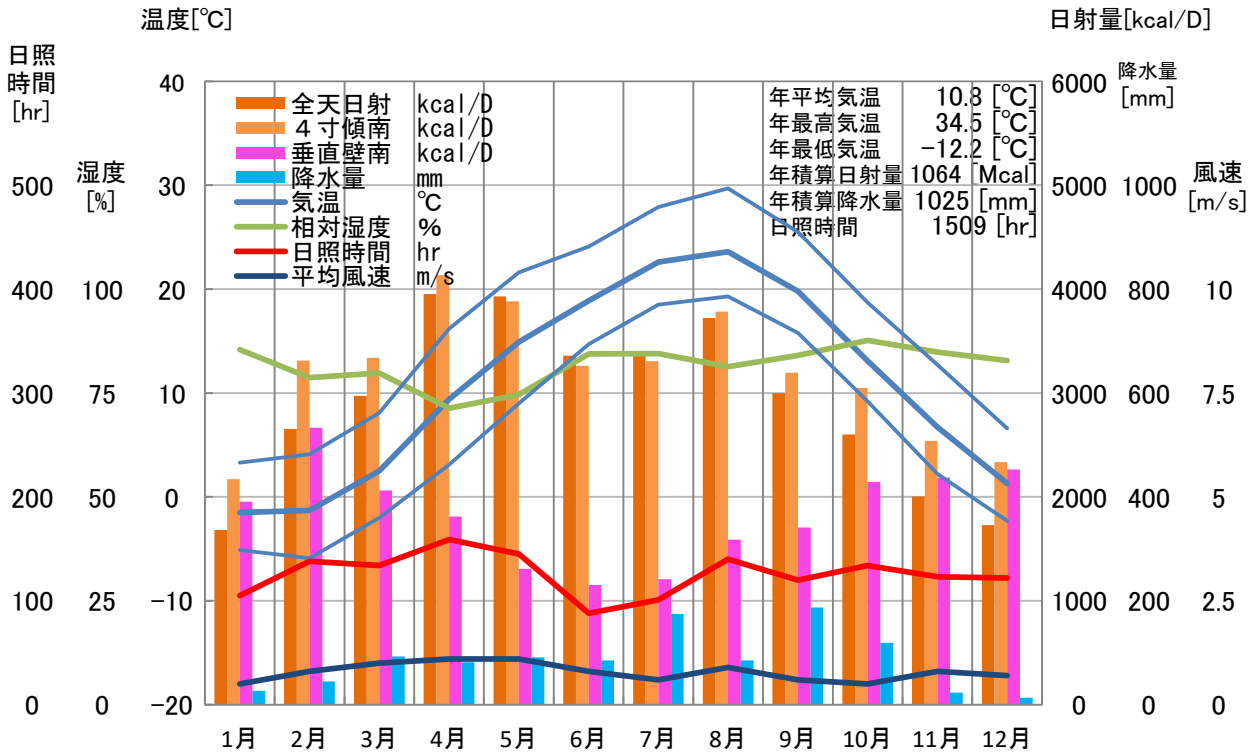

# 気象概要

## 長野県 信州新町

# 風配図

— 基準風向 100 [回]  
 — 基準風速 5.0 [m/s]