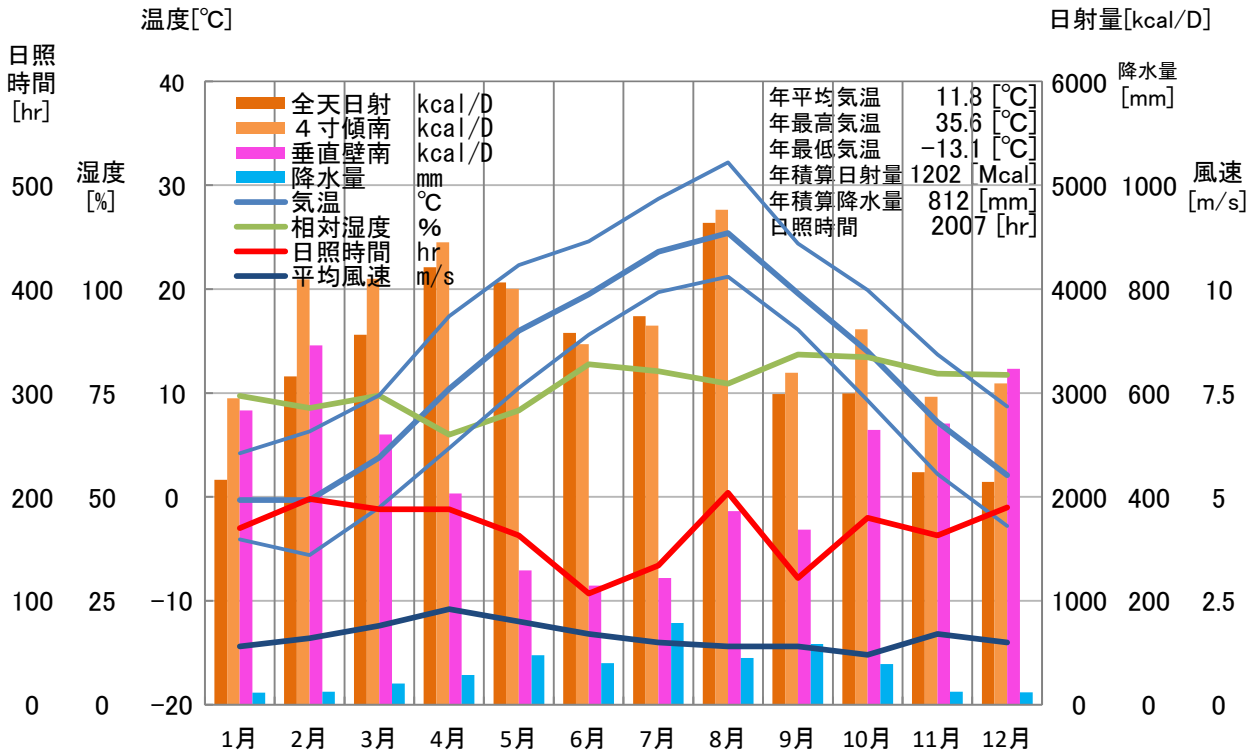

気象概要

長野県 上田

風配図

— 基準風向 100 [回]
 — 基準風速 5.0 [m/s]