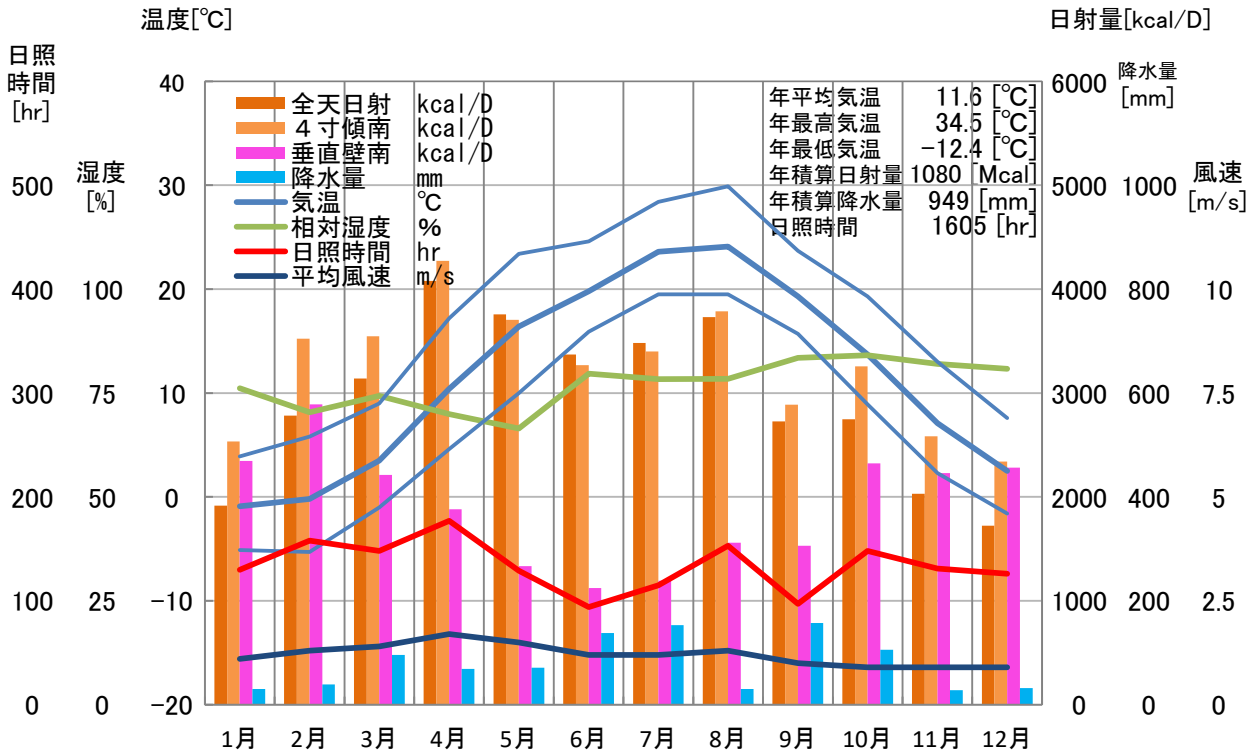

気象概要

長野県 穂高

風配図

— 基準風向 100 [回]
— 基準風速 5.0 [m/s]